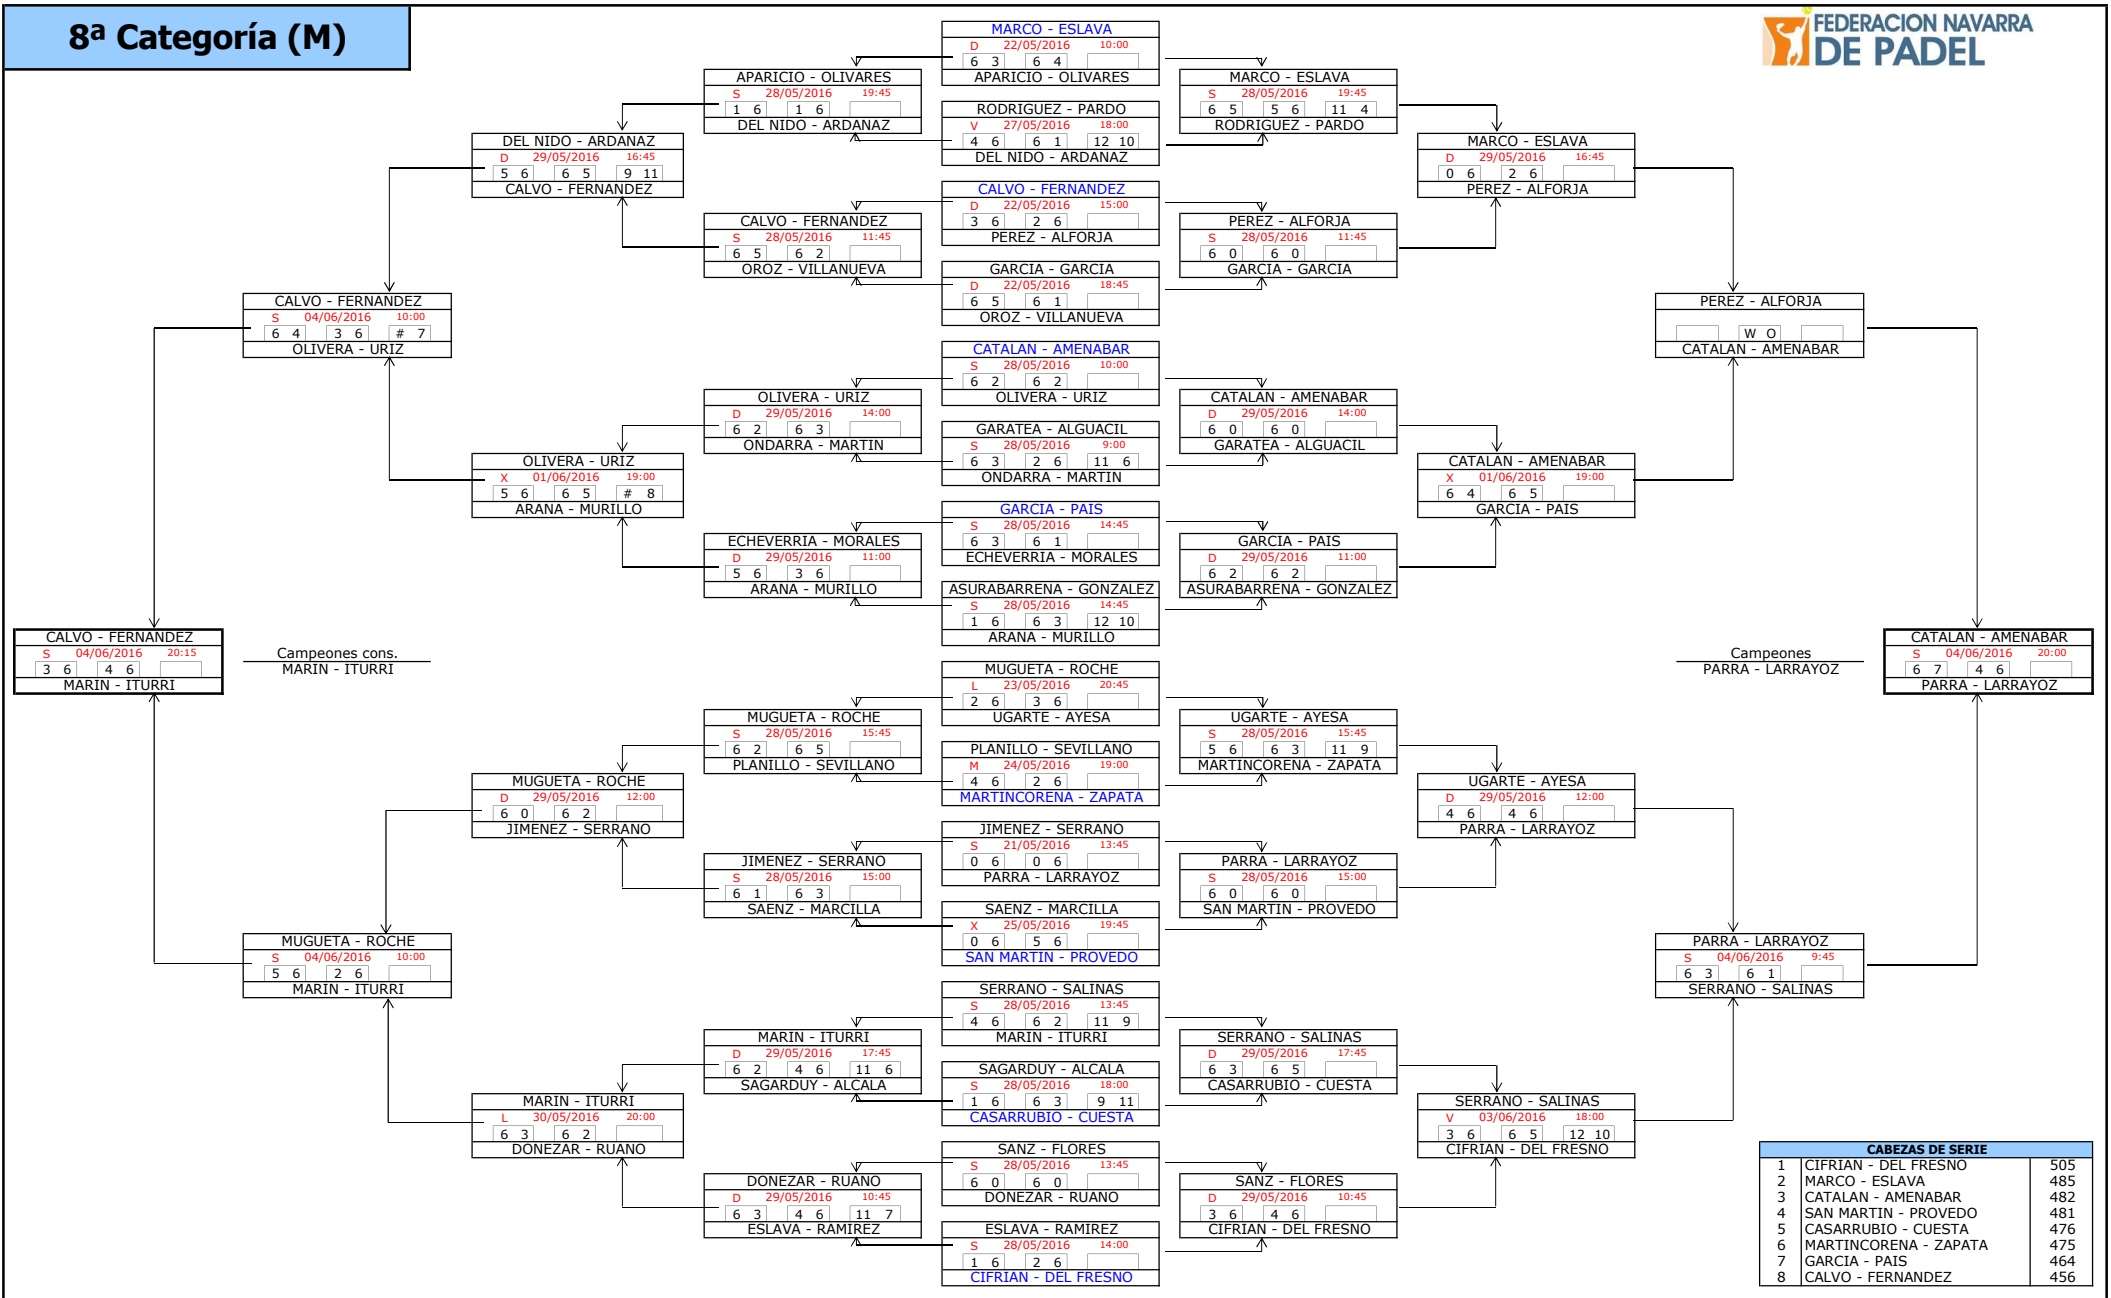

8ª Categoría (M)

CABEZAS DE SERIE		
1	CIFRIAN - DEL FRESNO	505
2	MARCO - ESLAVA	485
3	CATALAN - AMENABAR	482
4	SAN MARTIN - PROVEDO	481
5	CASARRUBIO - CUESTA	476
6	MARTINCORENA - ZAPATA	475
7	GARCIA - PAIS	464
8	CALVO - FERNANDEZ	456