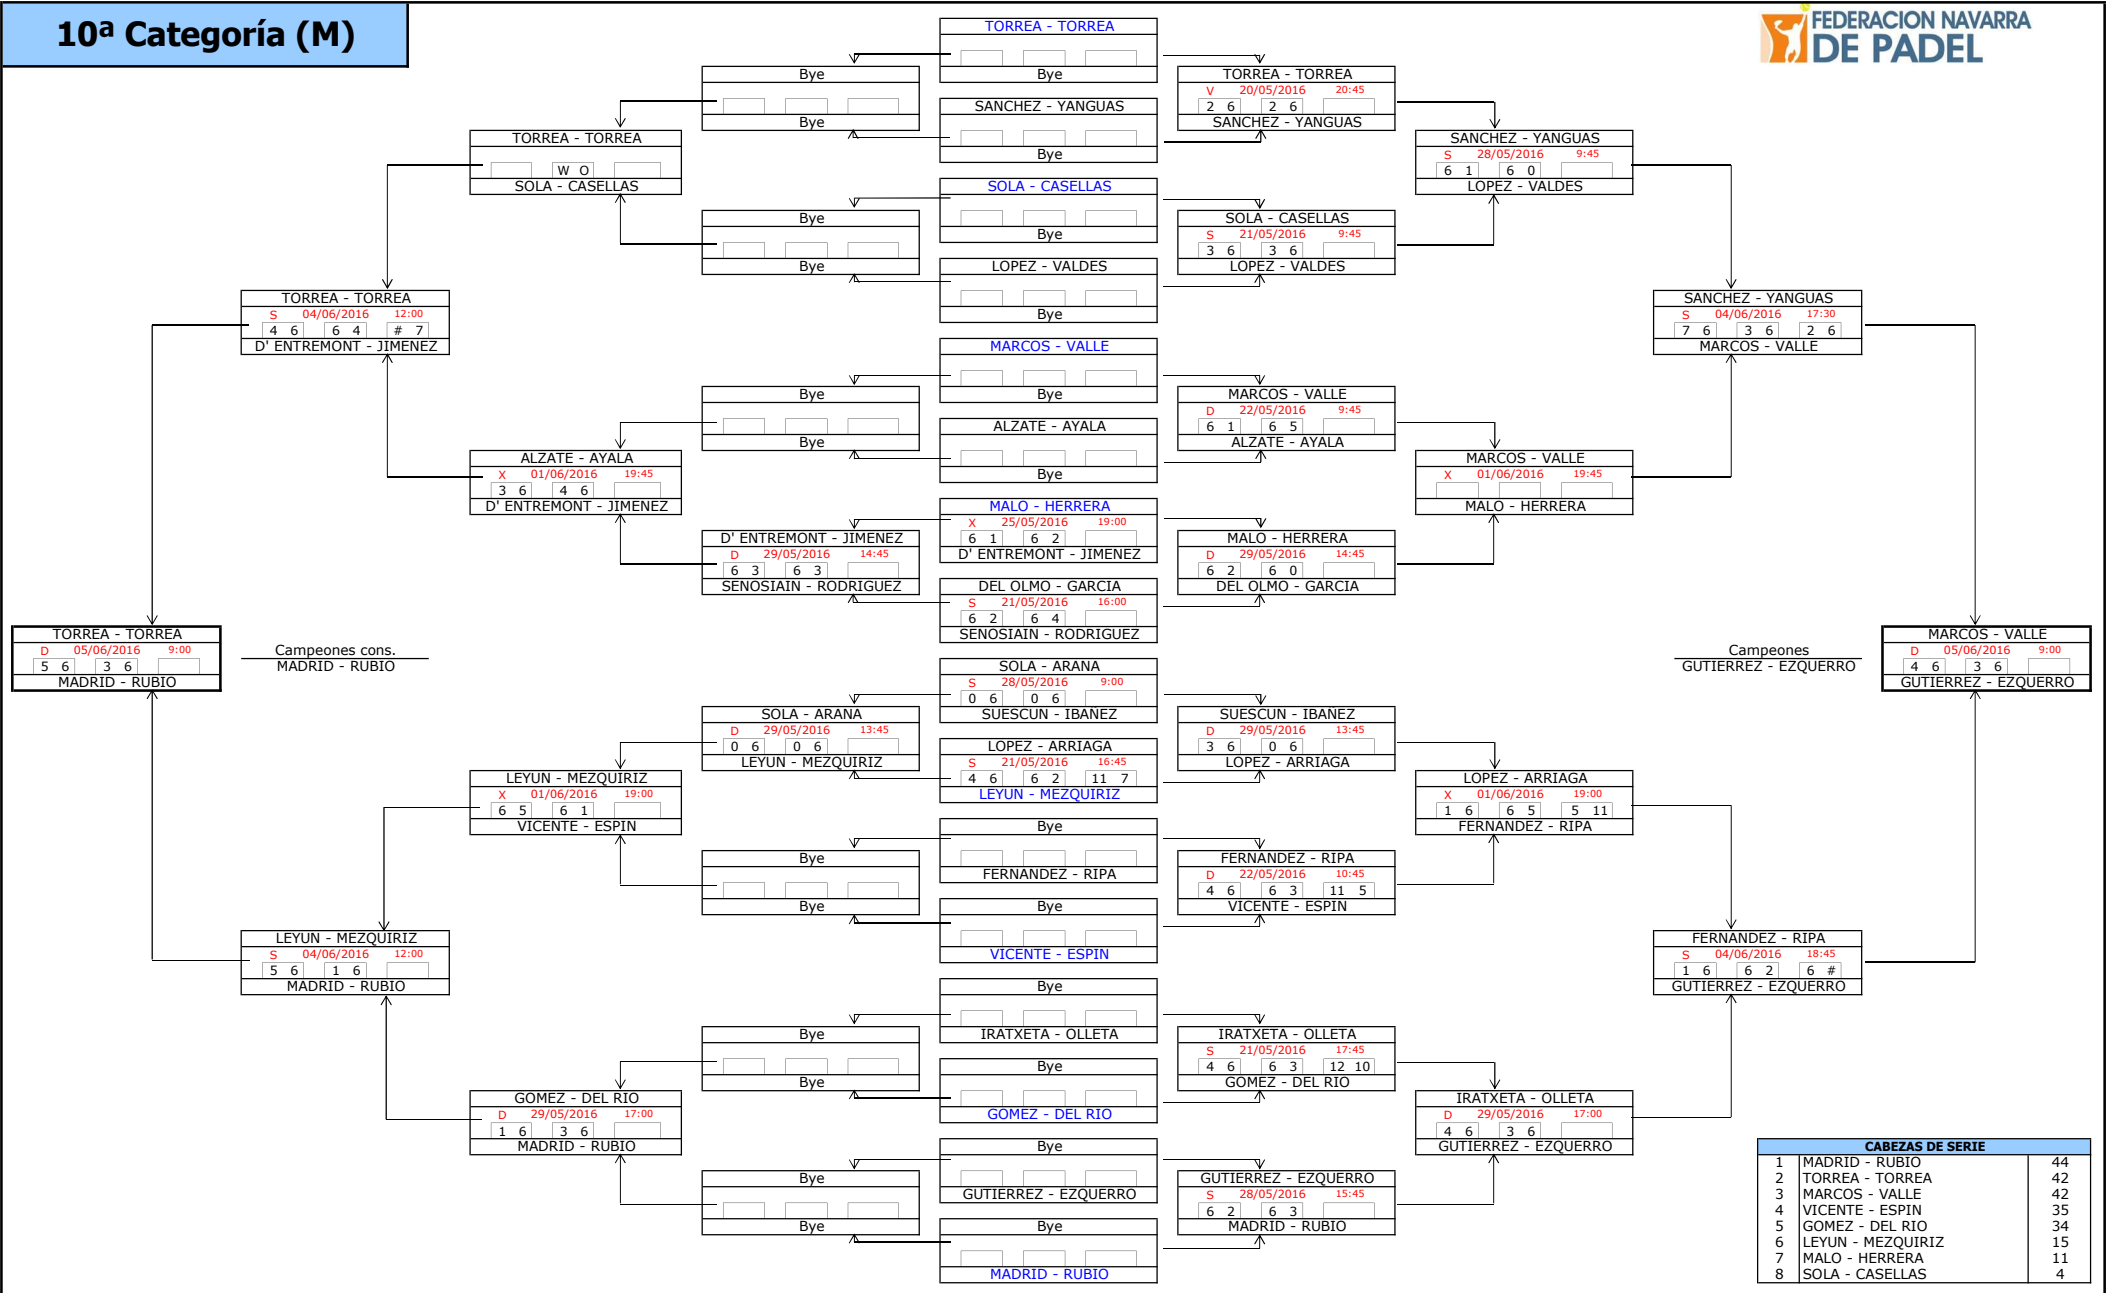

10ª Categoría (M)