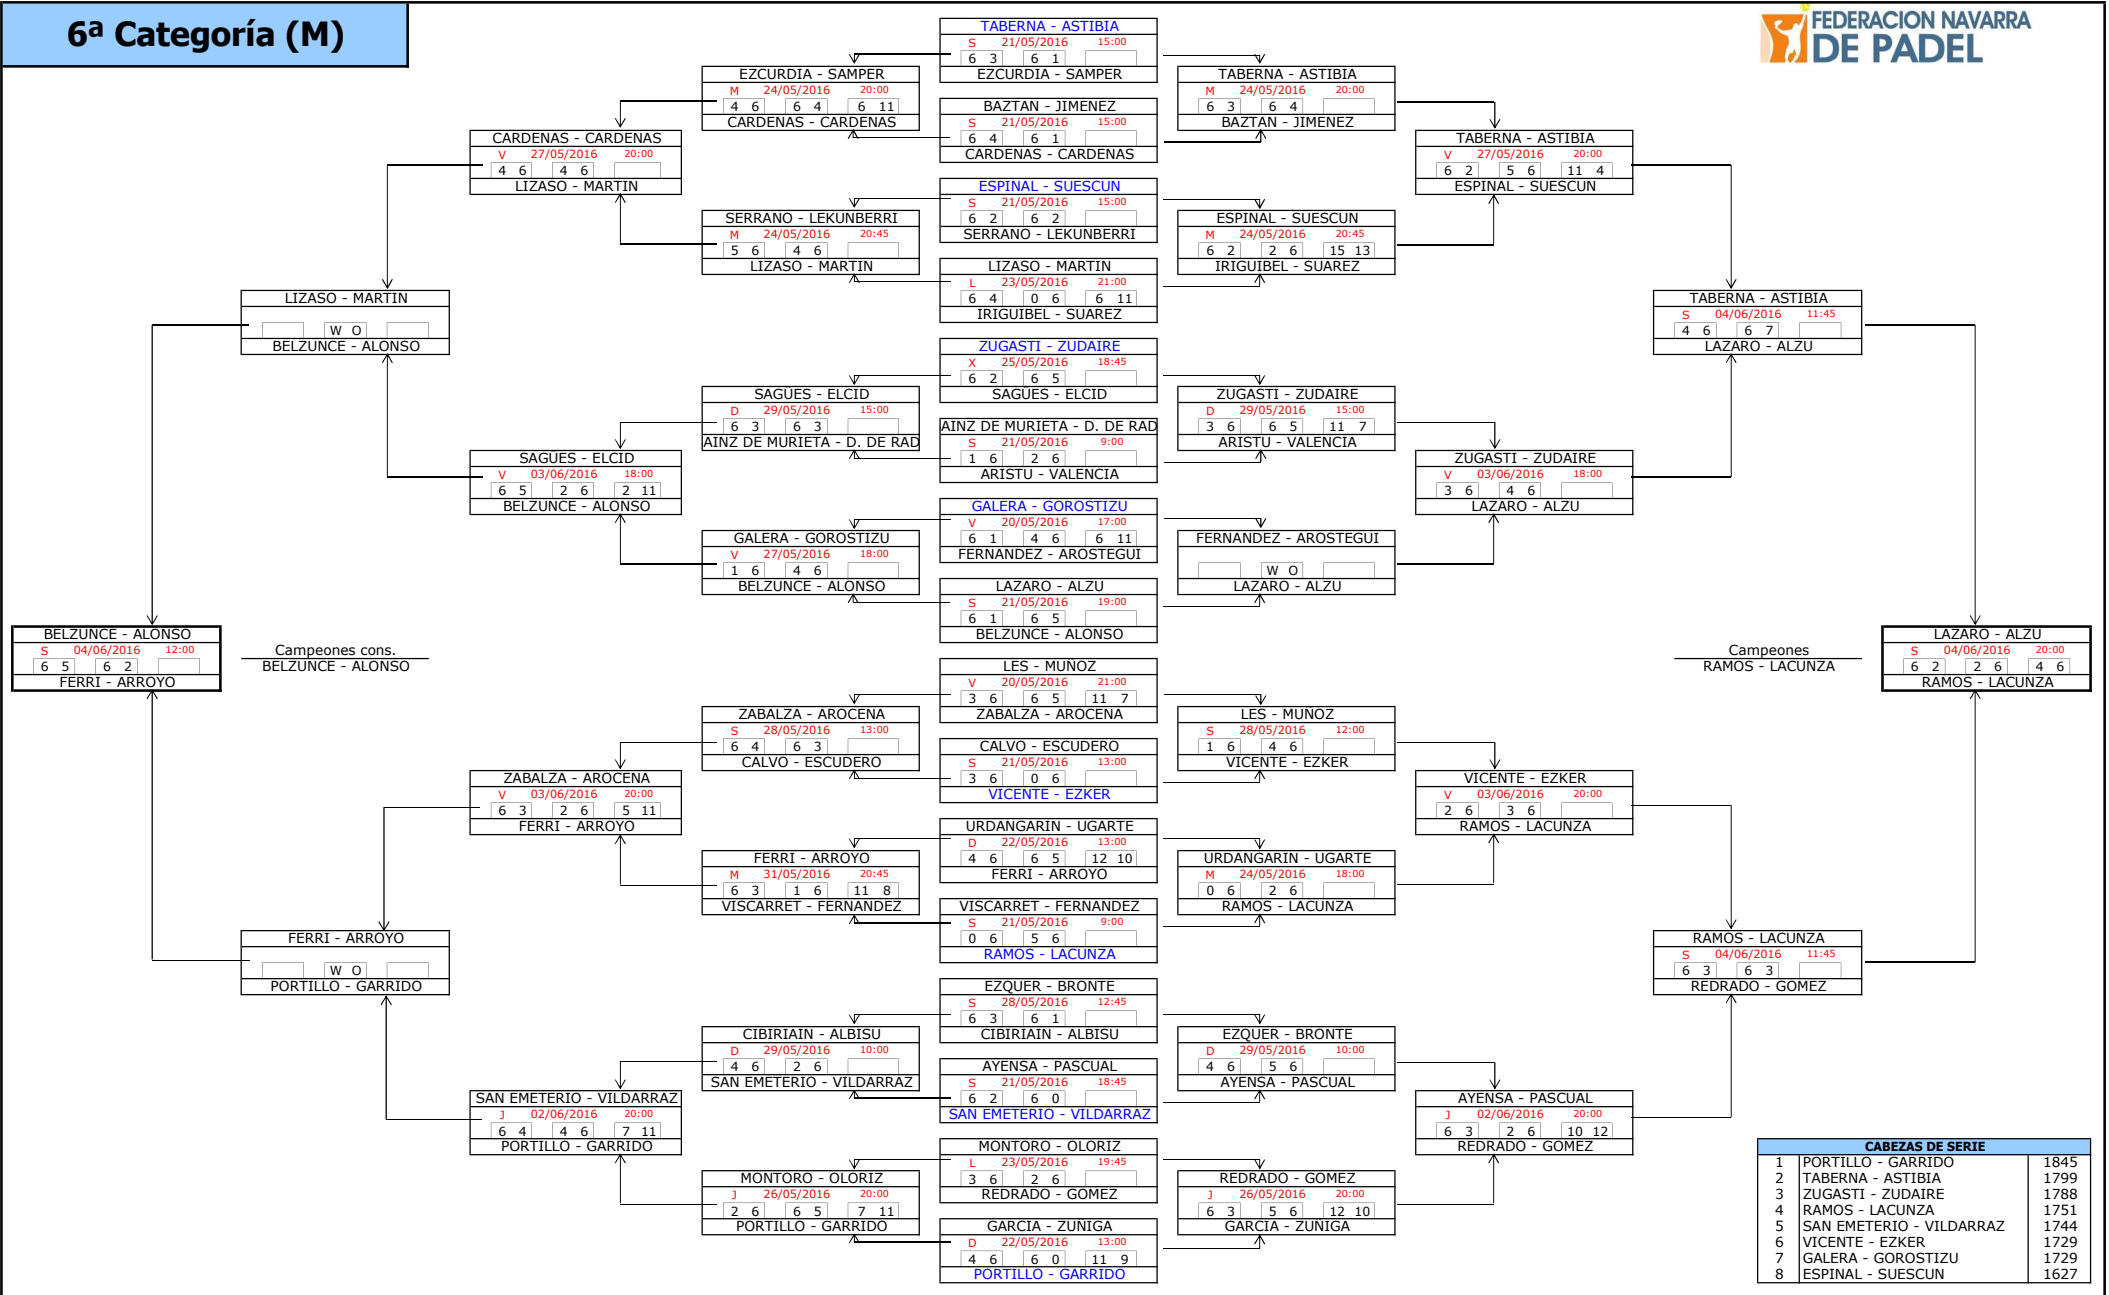

6ª Categoría (M)

CABEZAS DE SERIE		
1	PORTILLO - GARRIDO	1845
2	TABERNA - ASTIBIA	1799
3	ZUGASTI - ZUDAIRE	1788
4	RAMOS - LACUNZA	1751
5	SAN EMETERIO - VILDARRAZ	1744
6	VICENTE - EZKER	1729
7	GALERA - GOROSTIZU	1729
8	ESPINAL - SUESCUN	1627