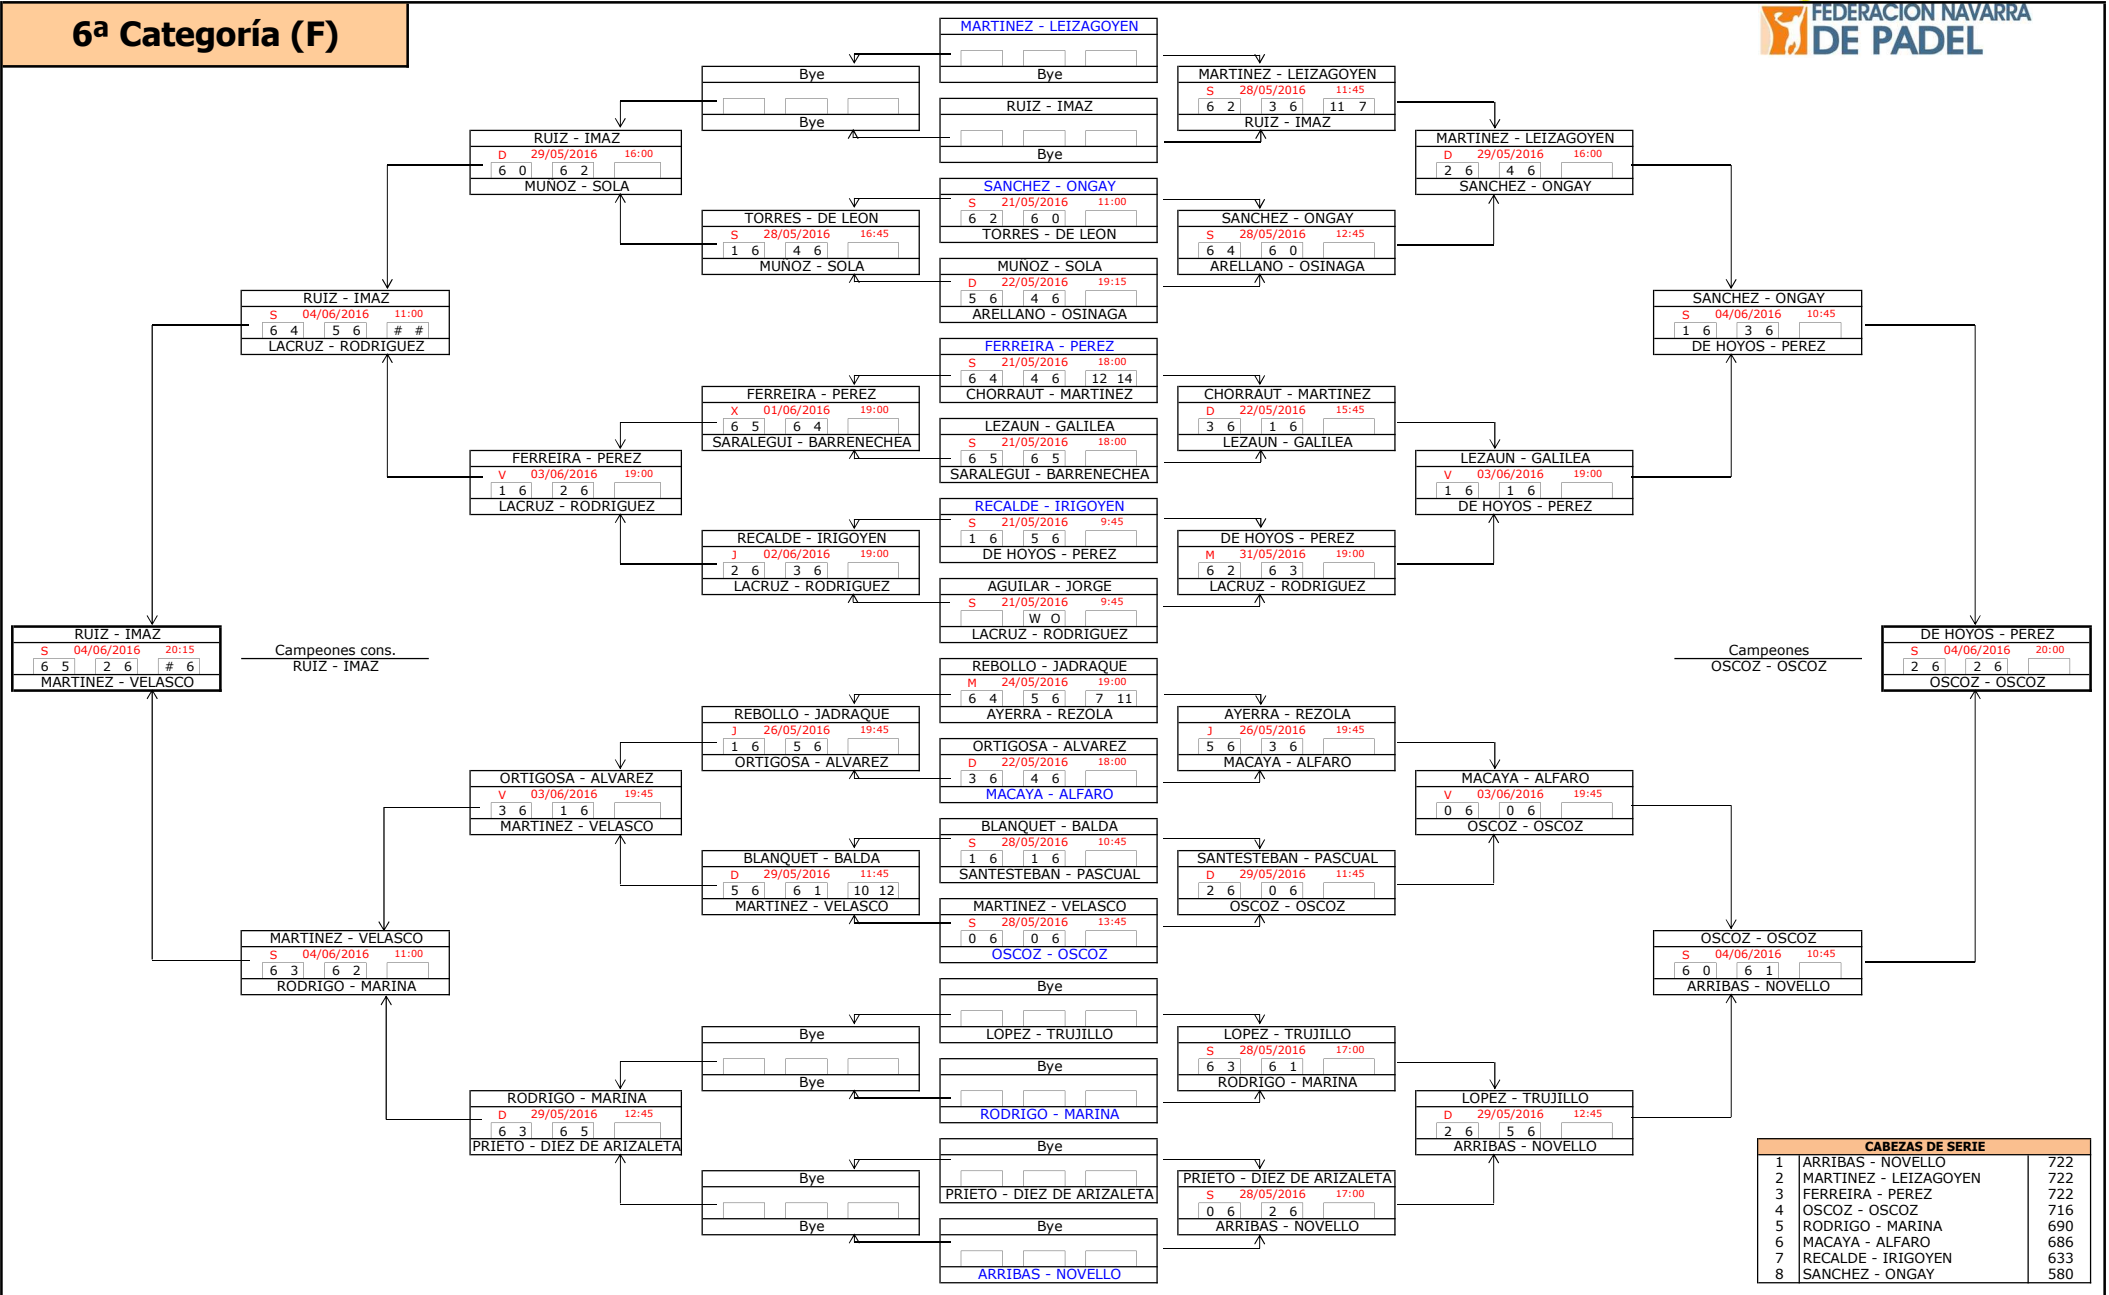

6ª Categoría (F)

CABEZAS DE SERIE		
1	ARRIBAS - NOVELLO	722
2	MARTINEZ - LEIZAGOYEN	722
3	FERREIRA - PEREZ	722
4	OSCOZ - OSCOZ	716
5	RODRIGO - MARINA	690
6	MACAYA - ALFARO	686
7	RECALDE - IRIGOYEN	633
8	SANCHEZ - ONGAY	580