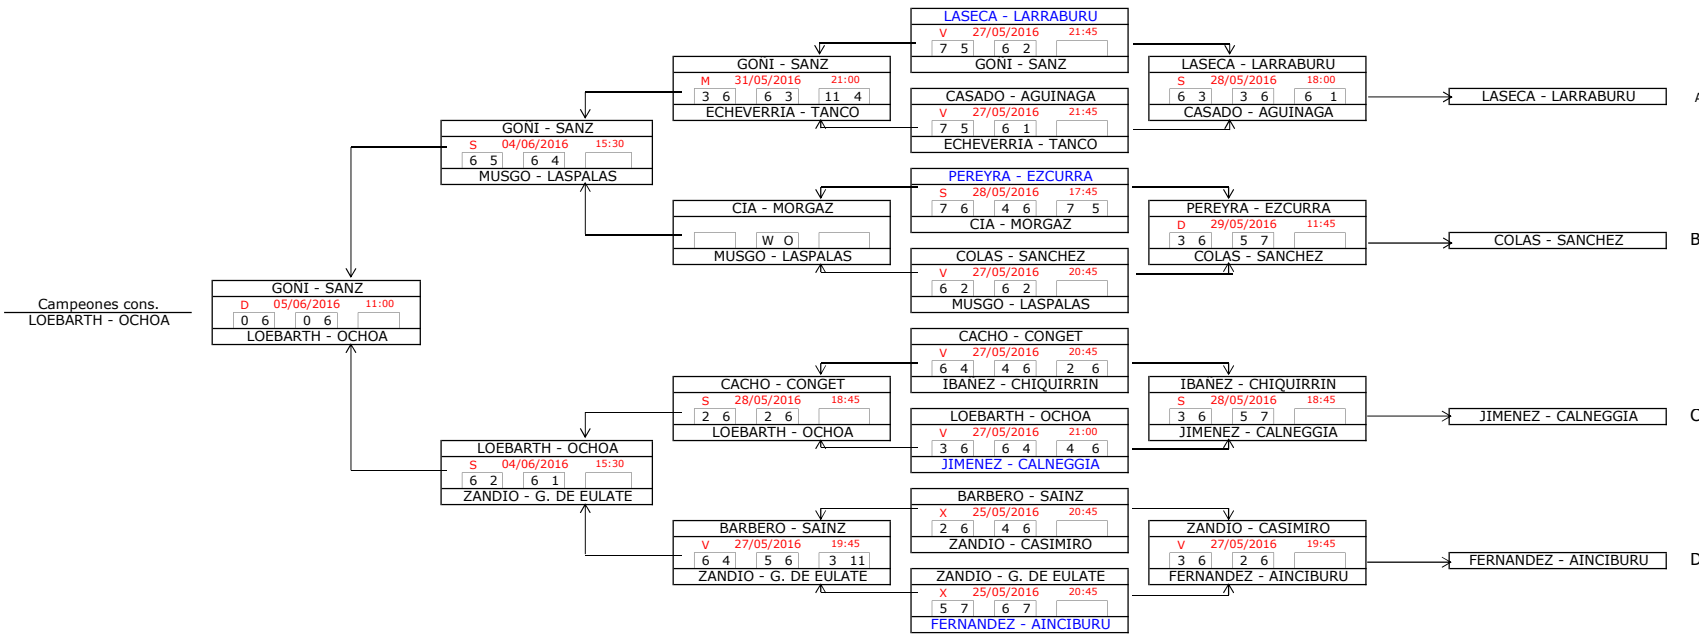

1ª Categoría (M)

FASE PREVIA

CABEZAS DE SERIE		
5	FERNANDEZ - AINCIBURU	10291
6	JIMENEZ - CALNEGGIA	10208
7	PEREYRA - EZCURRA	9920
8	LASECA - LARRABURU	9382

FASE FINAL

CABEZAS DE SERIE		
1	SANTOS - ORDONEZ	11660
2	GONZALEZ - DIAZ	11574
3	CAPITANI - SANZ	11551
4	CAPITANI - CARLUCCI	10786

2ª Categoría (M)

CABEZAS DE SERIE		
1	GURREA - BARROS	8035
2	POGNANTE - POGNANTE	8002
3	BERRAONDO - FUNES	7966
4	TORRES - IRIGOYEN	7923
5	LARRANETA - LERGA	7778
6	DE LA PARRA - ALONSO	7722
7	AZNAR - L. DE AGUILETA	7642
8	NAVARRO - GARCIA	7605

5ª Categoría (M)

CABEZAS DE SERIE		
1	REBOTA - BLANCO	2969
2	MARRO - IRIBARREN	2930
3	ATIENZA - ITOIZ	2900
4	MATARREDONA - URBIOLA	2836
5	SOLA - SOLA	2773
6	GIL - ERICE	2757
7	LARRAYA - ILUNDAIN	2704
8	ARBE - RIPA	2636