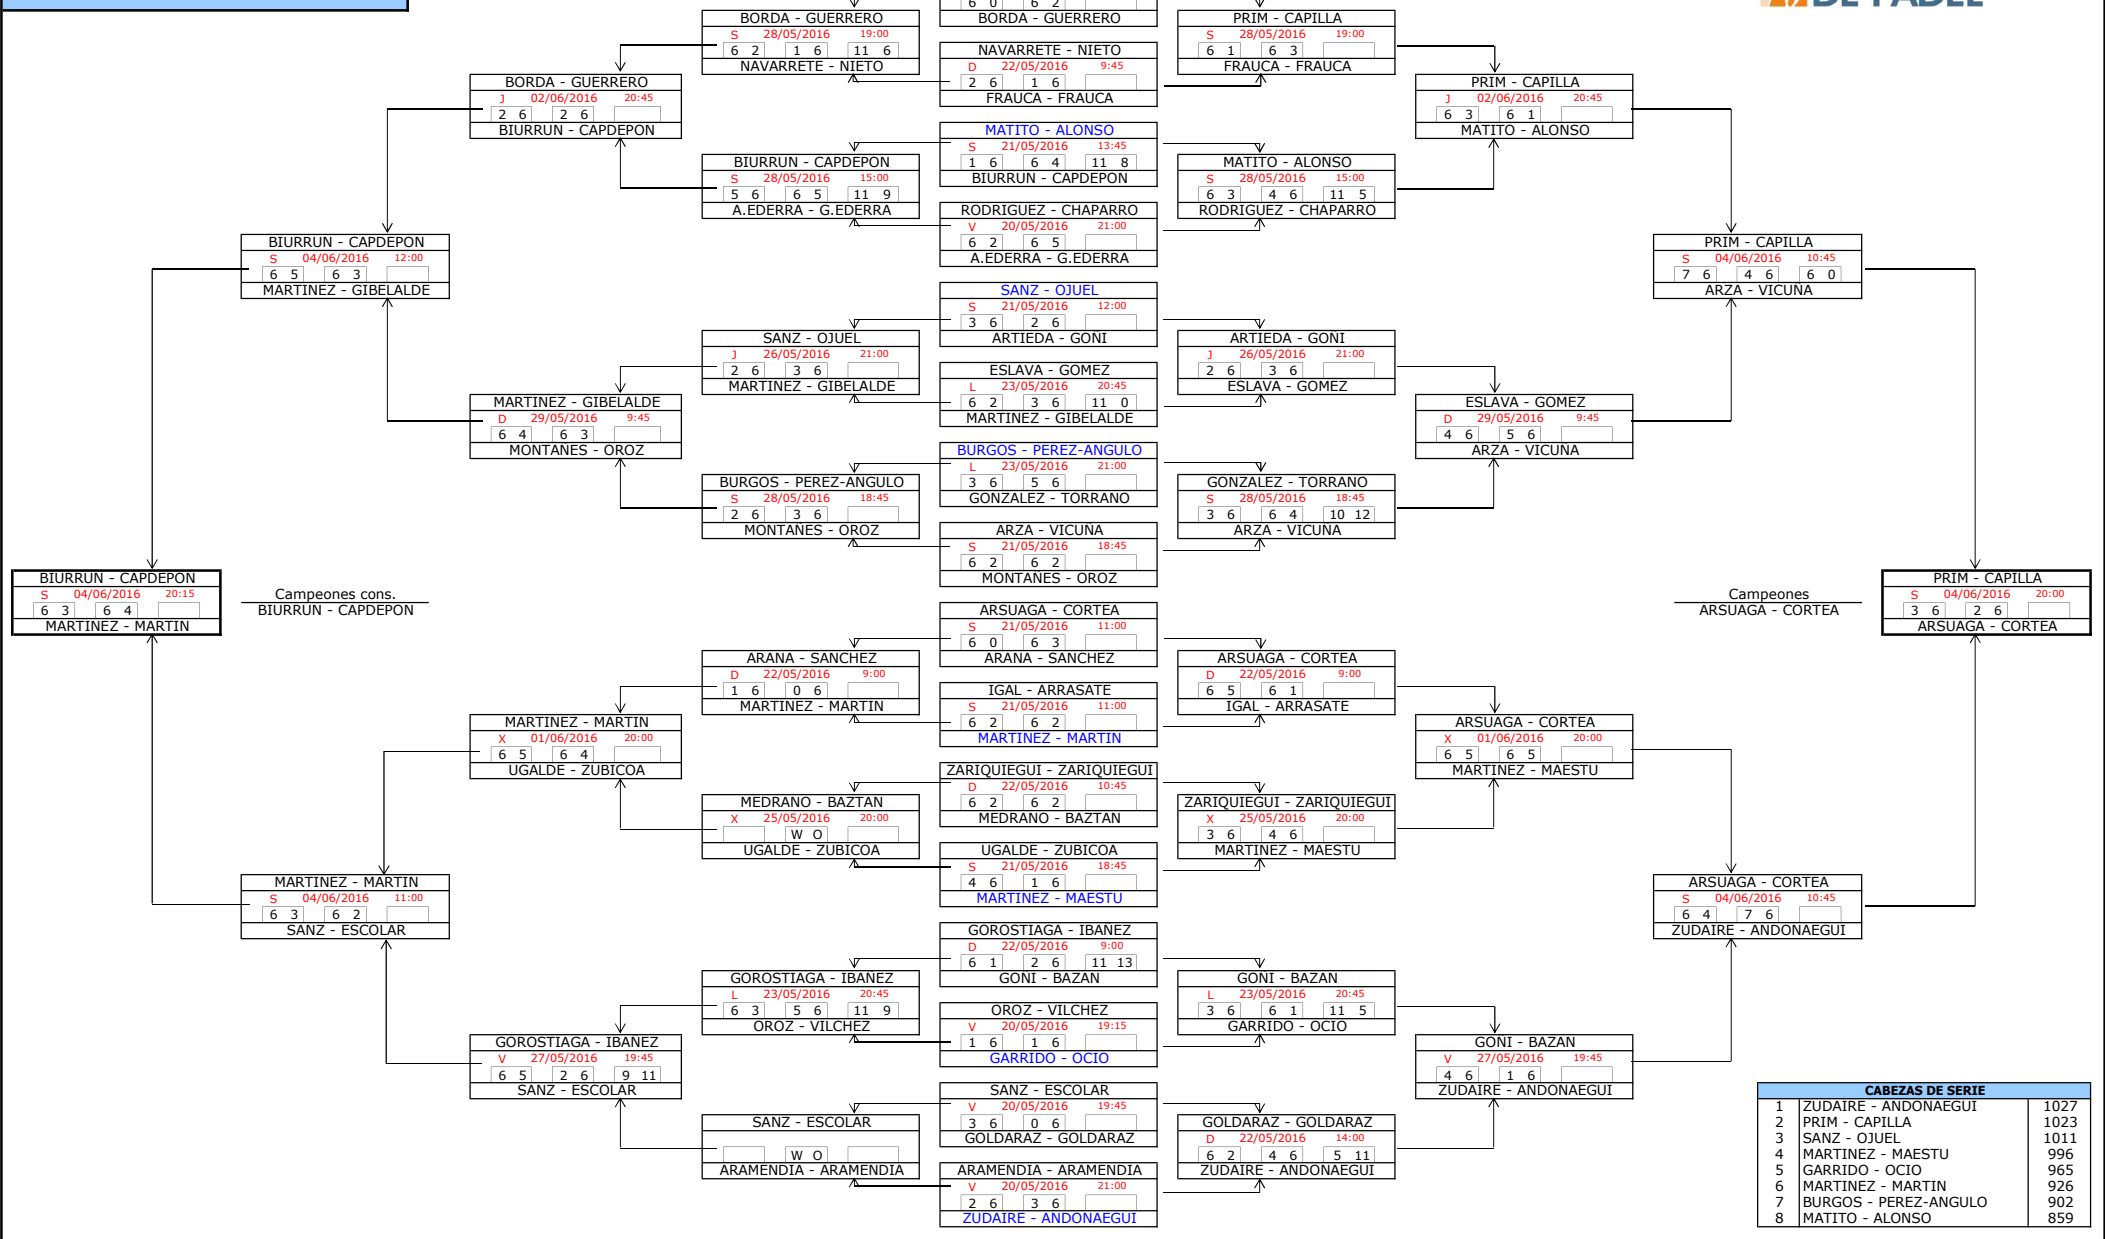

7ª Categoría (M)

CABEZAS DE SERIE		
1	ZUDAIRE - ANDONAEGUI	1027
2	PRIM - CAPILLA	1023
3	SANZ - OJUEL	1011
4	MARTINEZ - MAESTU	996
5	GARRIDO - OCIO	965
6	MARTINEZ - MARTIN	926
7	BURGOS - PEREZ-ANGULO	902
8	MATITO - ALONSO	859