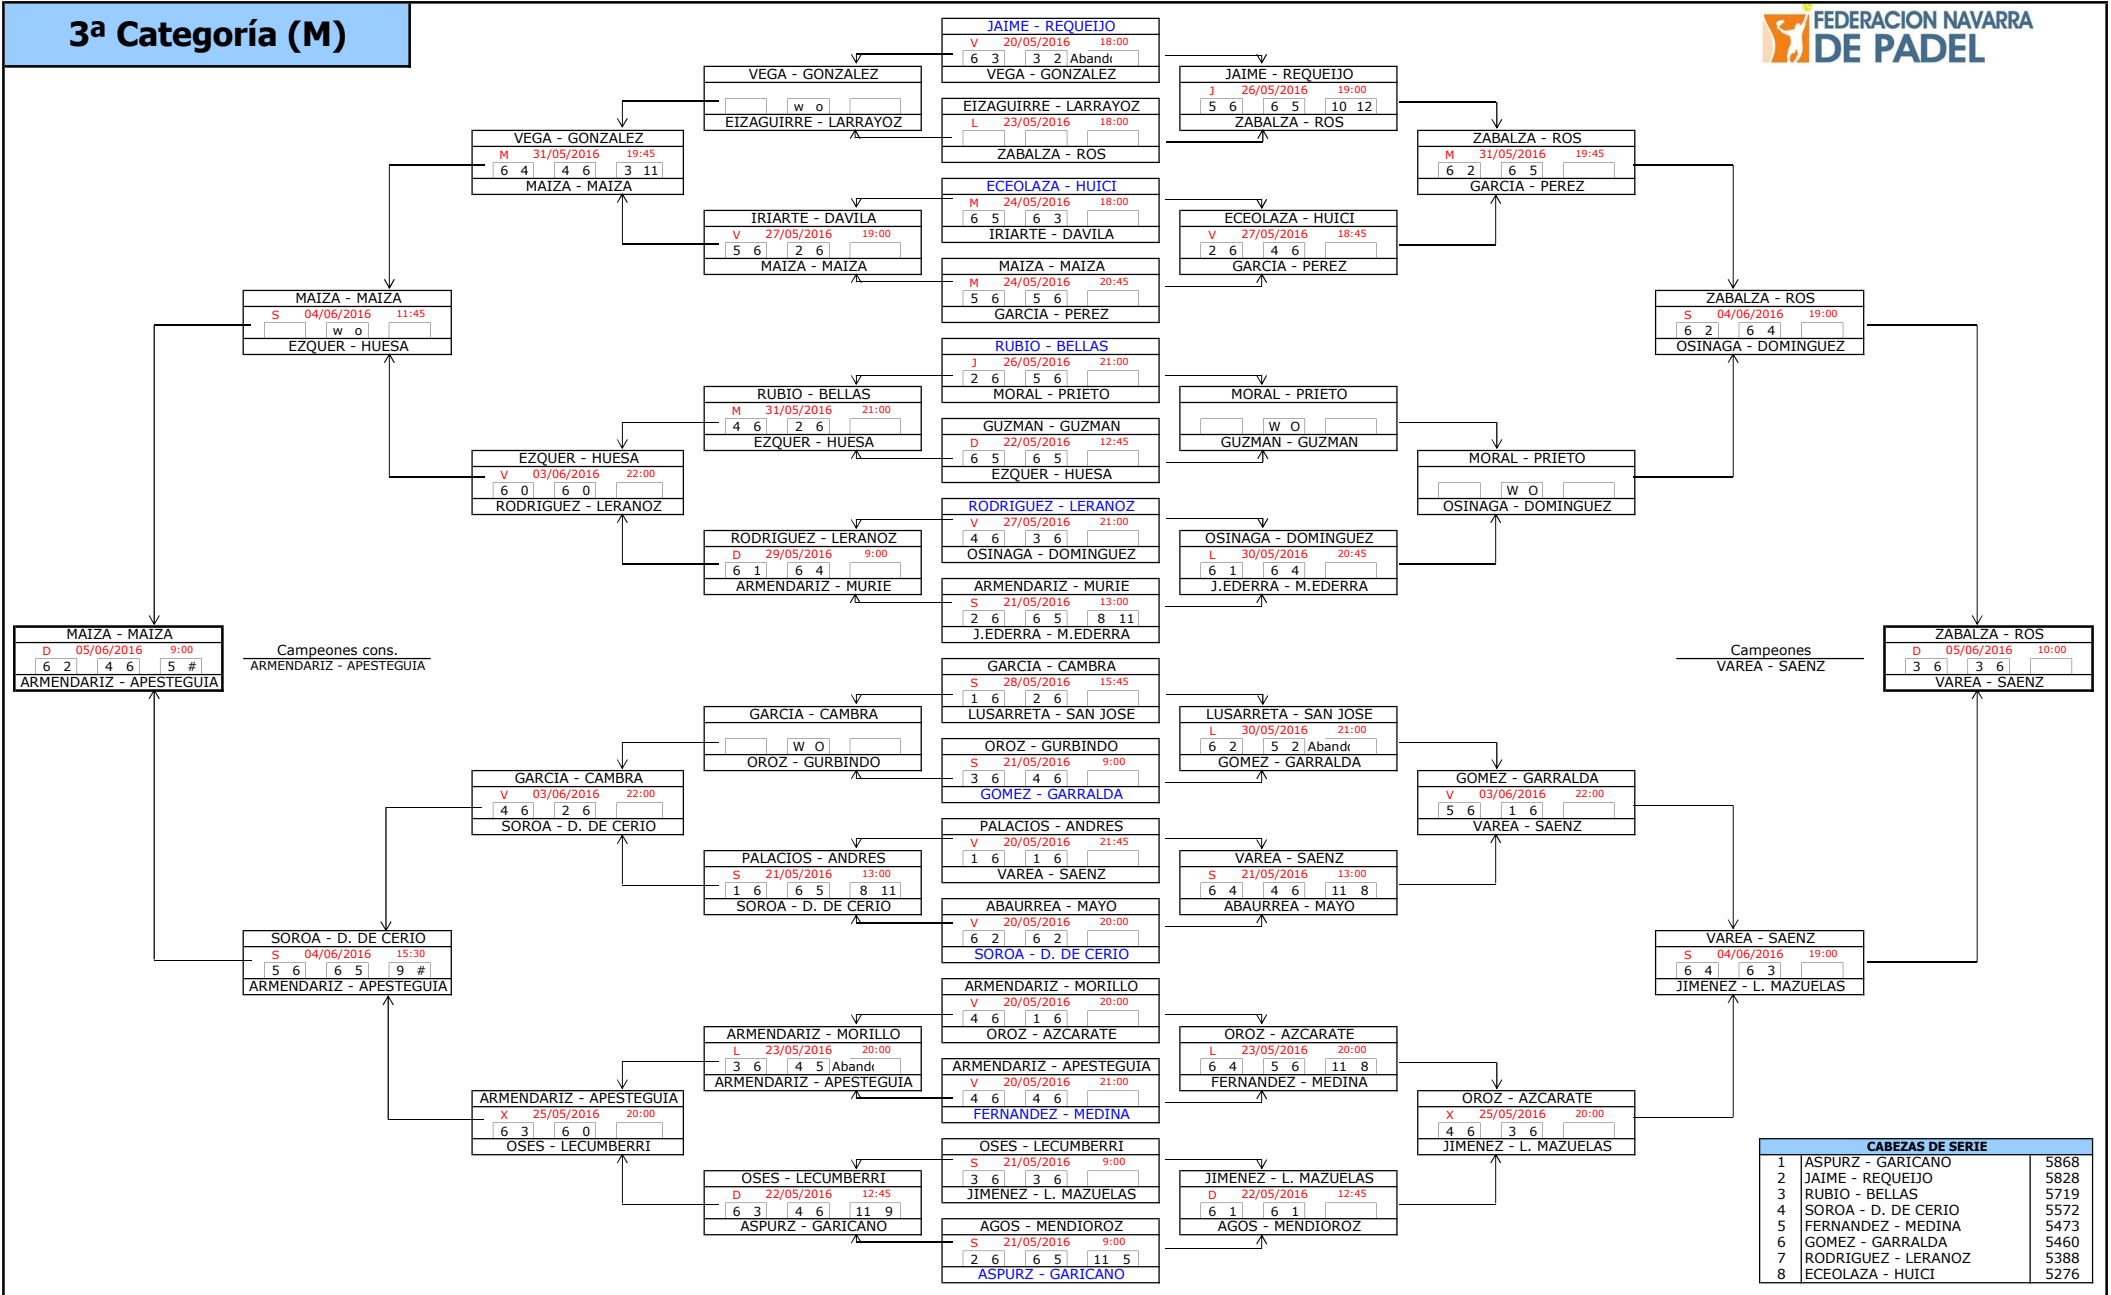

3ª Categoría (M)

CABEZAS DE SERIE		
1	ASPURZ - GARICANO	5868
2	JAIME - REQUEIJO	5828
3	RUBIO - BELLAS	5719
4	SOROA - D. DE CERIO	5572
5	FERNANDEZ - MEDINA	5473
6	GOMEZ - GARRALDA	5460
7	RODRIGUEZ - LERANOZ	5388
8	ECEOLAZA - HUICI	5276