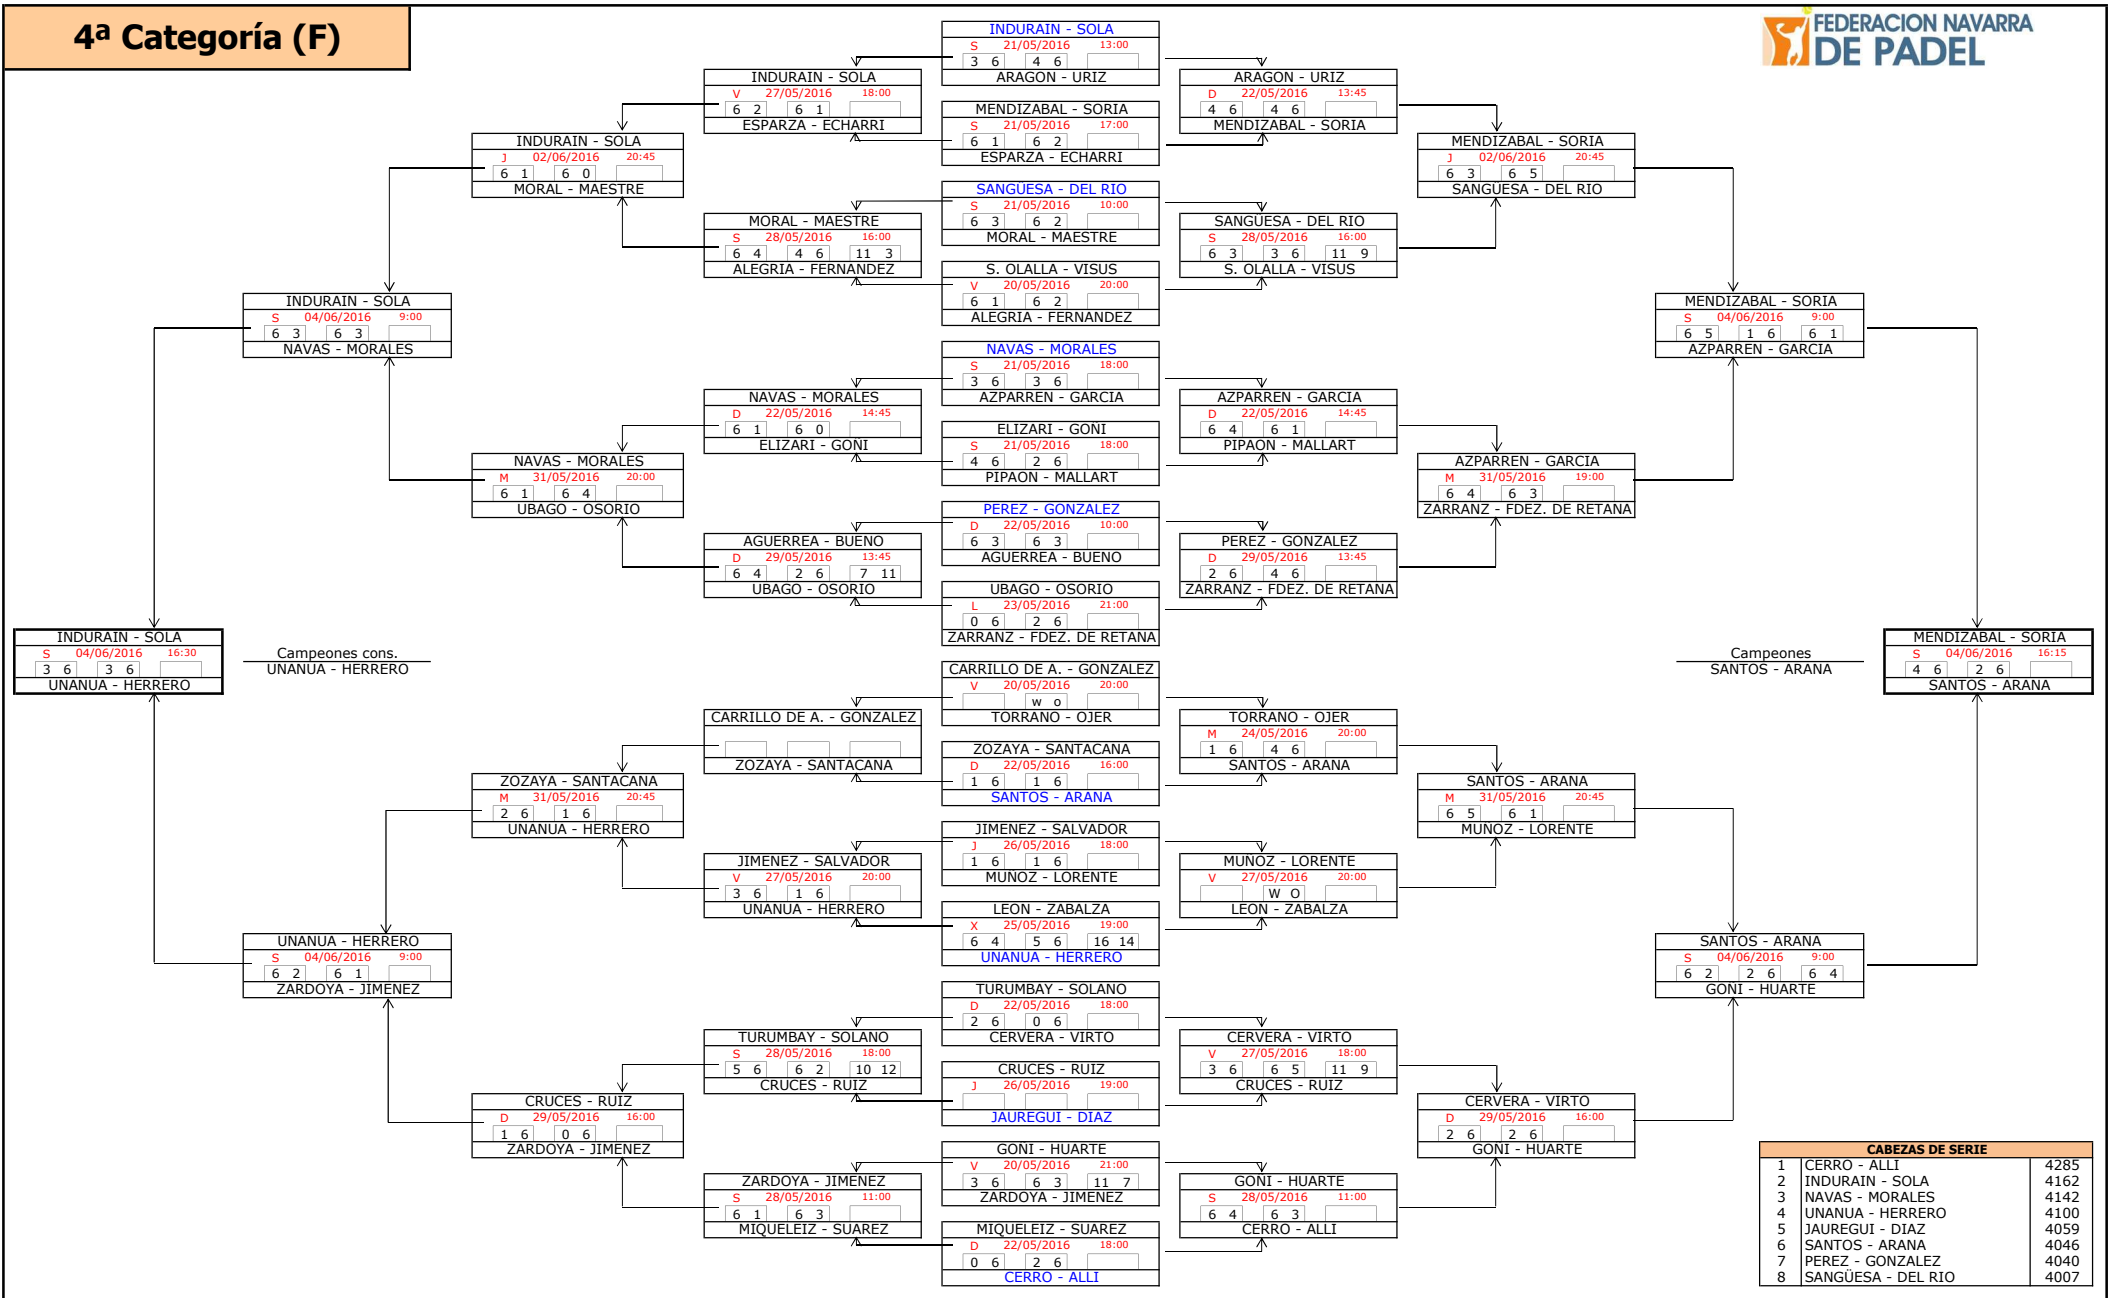

4ª Categoría (F)

CABEZAS DE SERIE		
1	CERRO - ALLI	4285
2	INDURAIN - SOLA	4162
3	NAVAS - MORALES	4142
4	UNANUA - HERRERO	4100
5	JAUREGUI - DIAZ	4059
6	SANTOS - ARANA	4046
7	PEREZ - GONZALEZ	4040
8	SANGÜESA - DEL RIO	4007