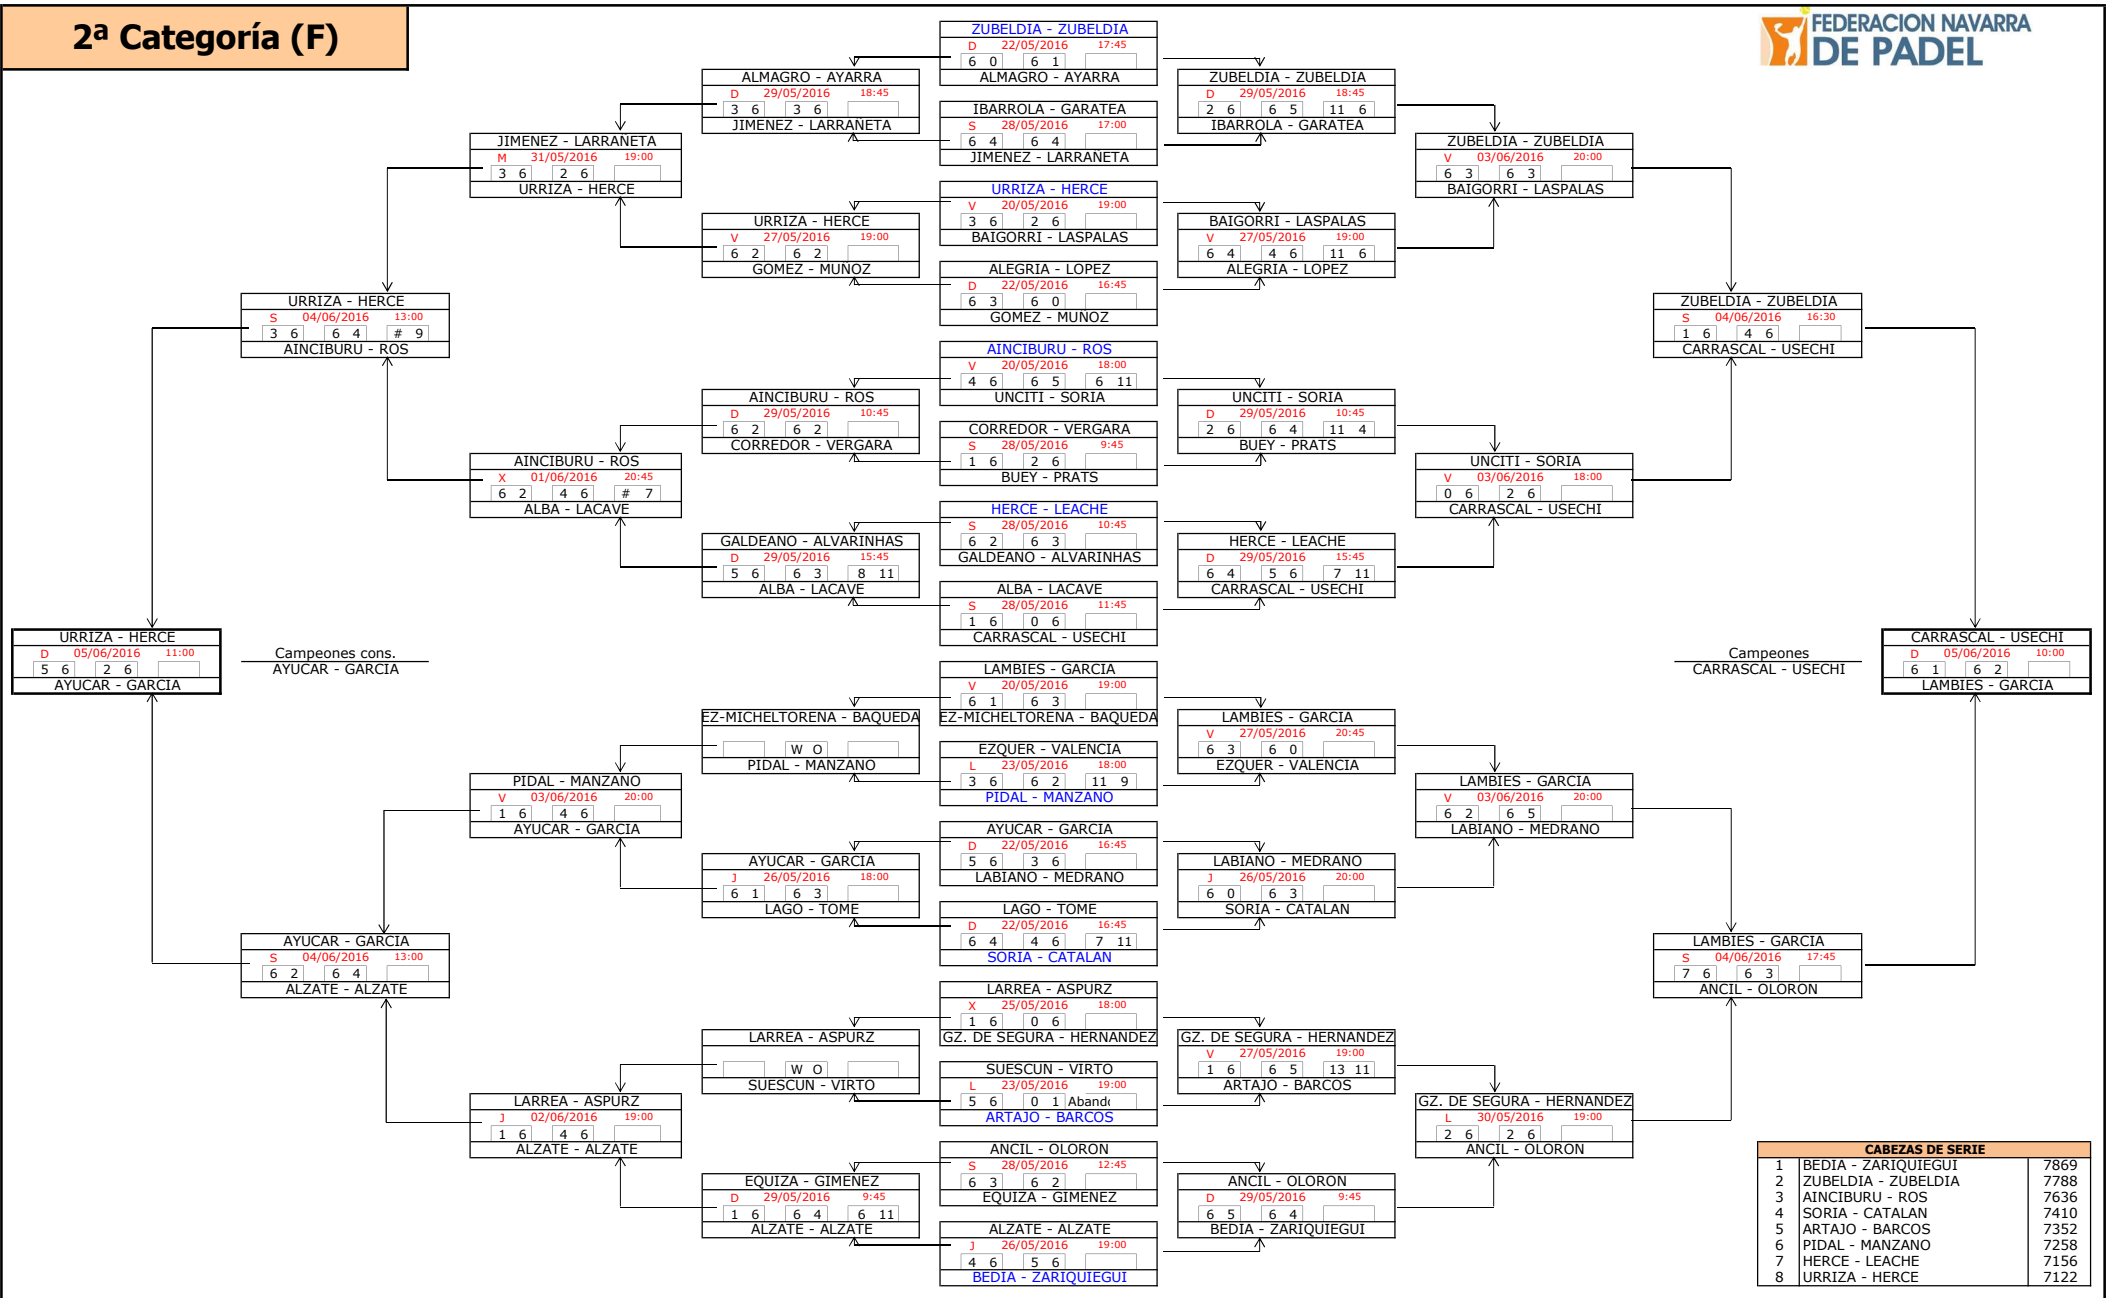

2ª Categoría (F)

CABEZAS DE SERIE		
1	BEDIA - ZARIQUIEGUI	7869
2	ZUBELDIA - ZUBELDIA	7788
3	AINCIBURU - ROS	7636
4	SORIA - CATALAN	7410
5	ARTAJO - BARCOS	7352
6	PIDAL - MANZANO	7258
7	HERCE - LEACHE	7156
8	URRIZA - HERCE	7122