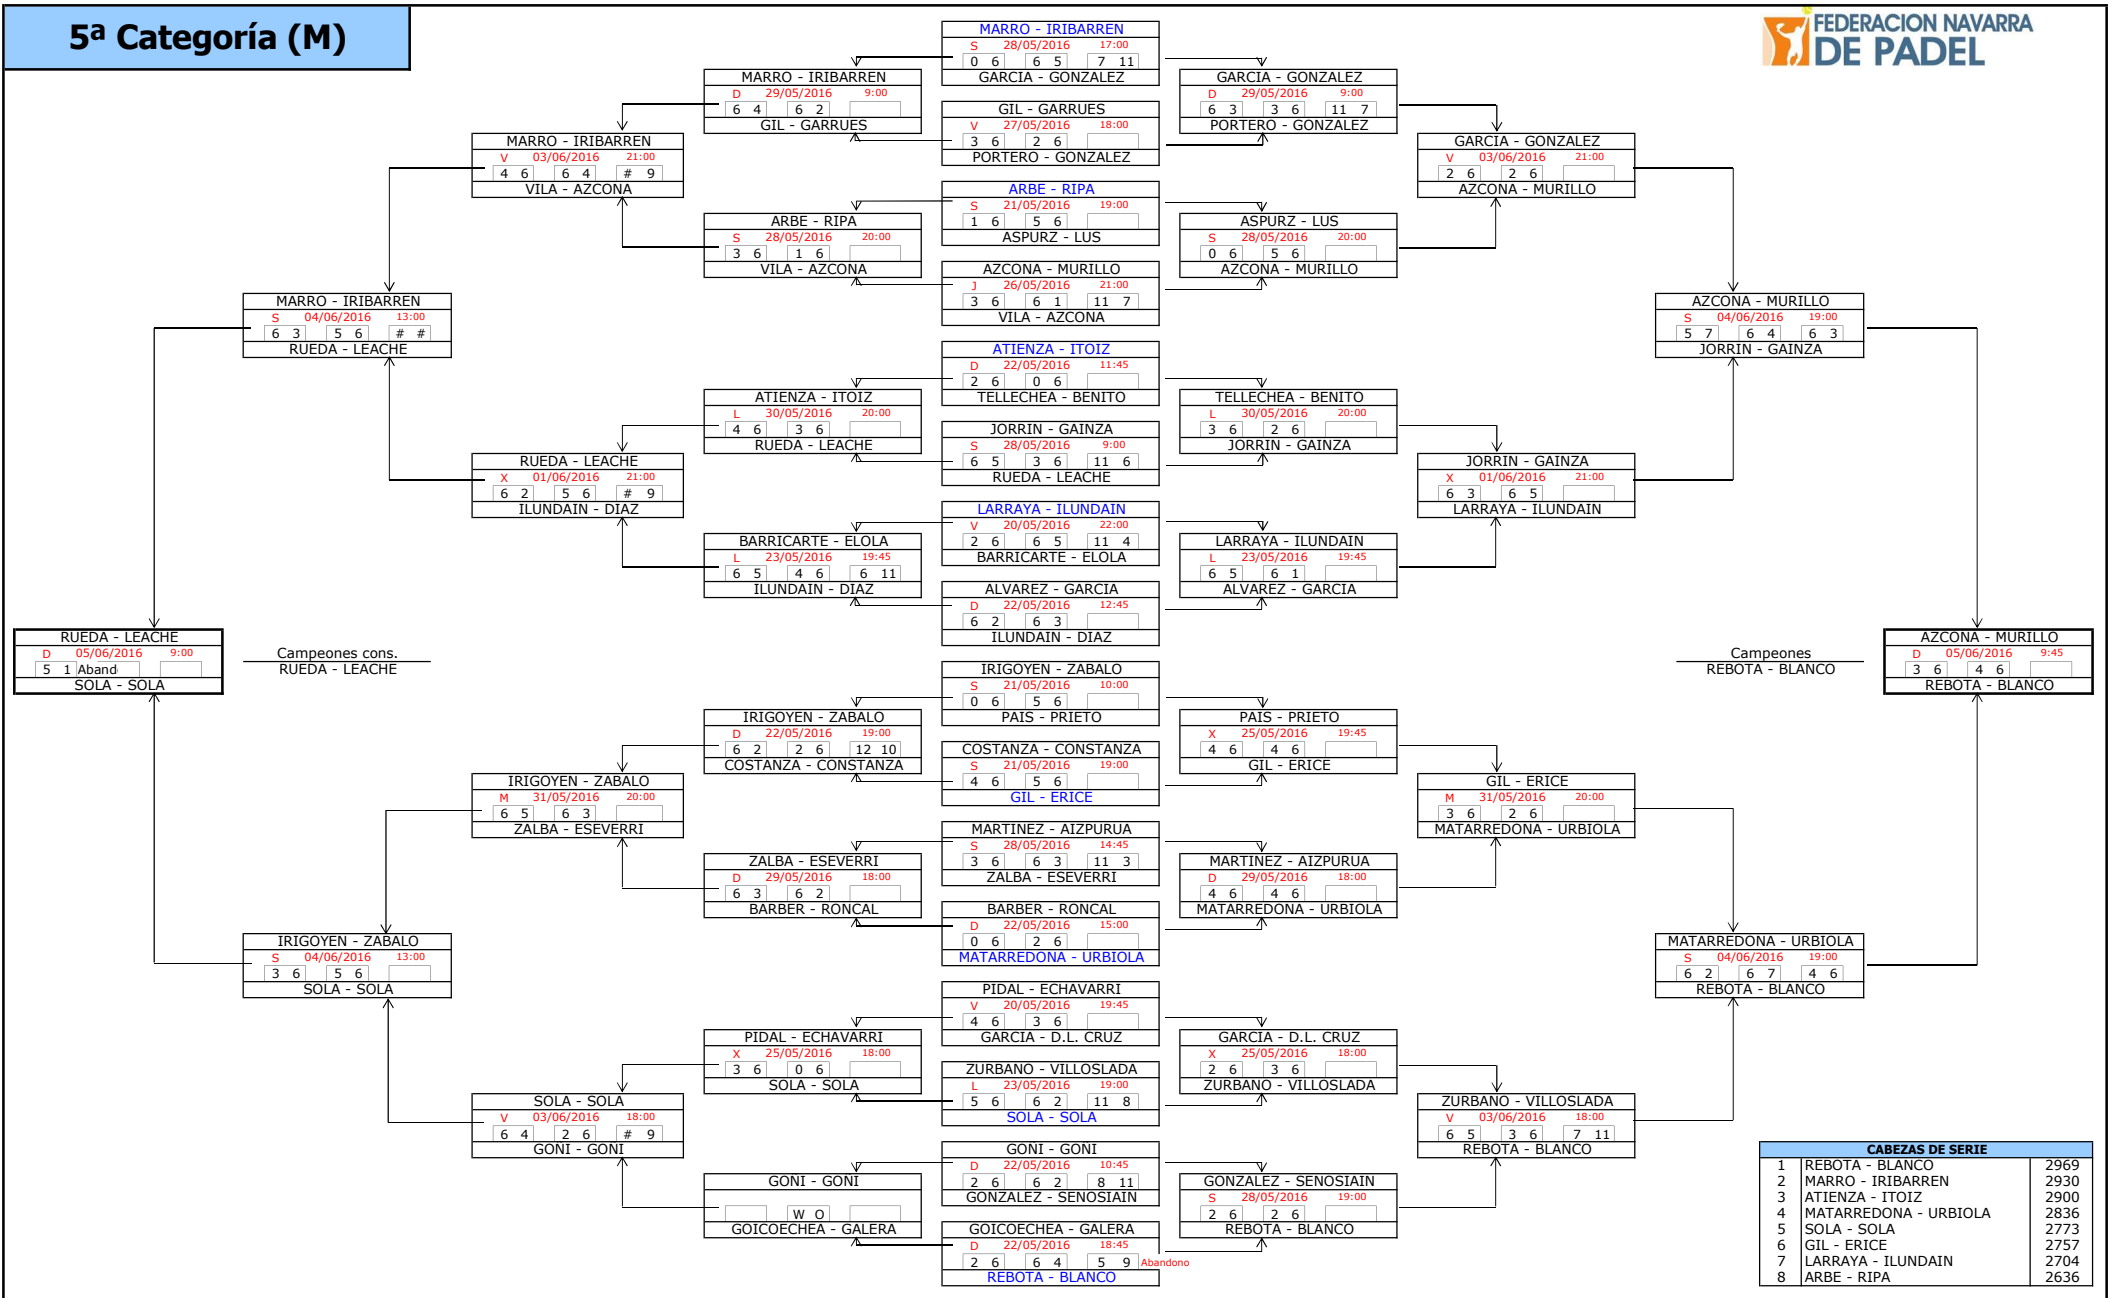

5ª Categoría (M)

CABEZAS DE SERIE		
1	REBOTA - BLANCO	2969
2	MARRO - IRIBARREN	2930
3	ATIENZA - ITOIZ	2900
4	MATARREDONA - URBIOLA	2836
5	SOLA - SOLA	2773
6	GIL - ERICE	2757
7	LARRAYA - ILUNDAIN	2704
8	ARBE - RIPA	2636