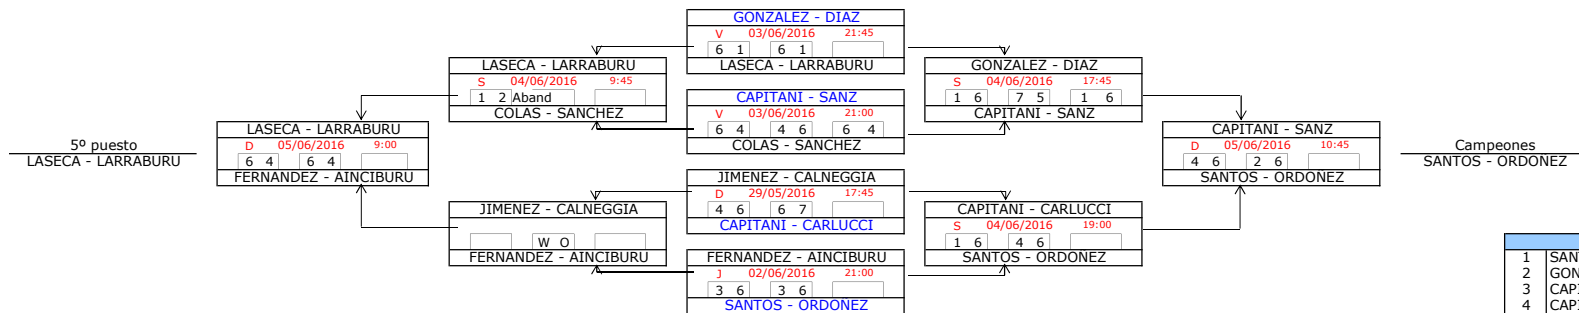

1ª Categoría (M)

FASE PREVIA

CABEZAS DE SERIE		
5	FERNANDEZ - AINCIBURU	10291
6	JIMENEZ - CALNEGGIA	10208
7	PEREYRA - EZCURRA	9920
8	LASECA - LARRABURU	9382

FASE FINAL

CABEZAS DE SERIE		
1	SANTOS - ORDONEZ	11660
2	GONZALEZ - DIAZ	11574
3	CAPITANI - SANZ	11551
4	CAPITANI - CARLUCCI	10786

2ª Categoría (M)

CABEZAS DE SERIE		
1	GURREA - BARROS	8035
2	POGNANTE - POGNANTE	8002
3	BERRAONDO - FUNES	7966
4	TORRES - IRIGOYEN	7923
5	LARRANETA - LERGA	7778
6	DE LA PARRA - ALONSO	7722
7	AZNAR - L. DE AGUILETA	7642
8	NAVARRO - GARCIA	7605