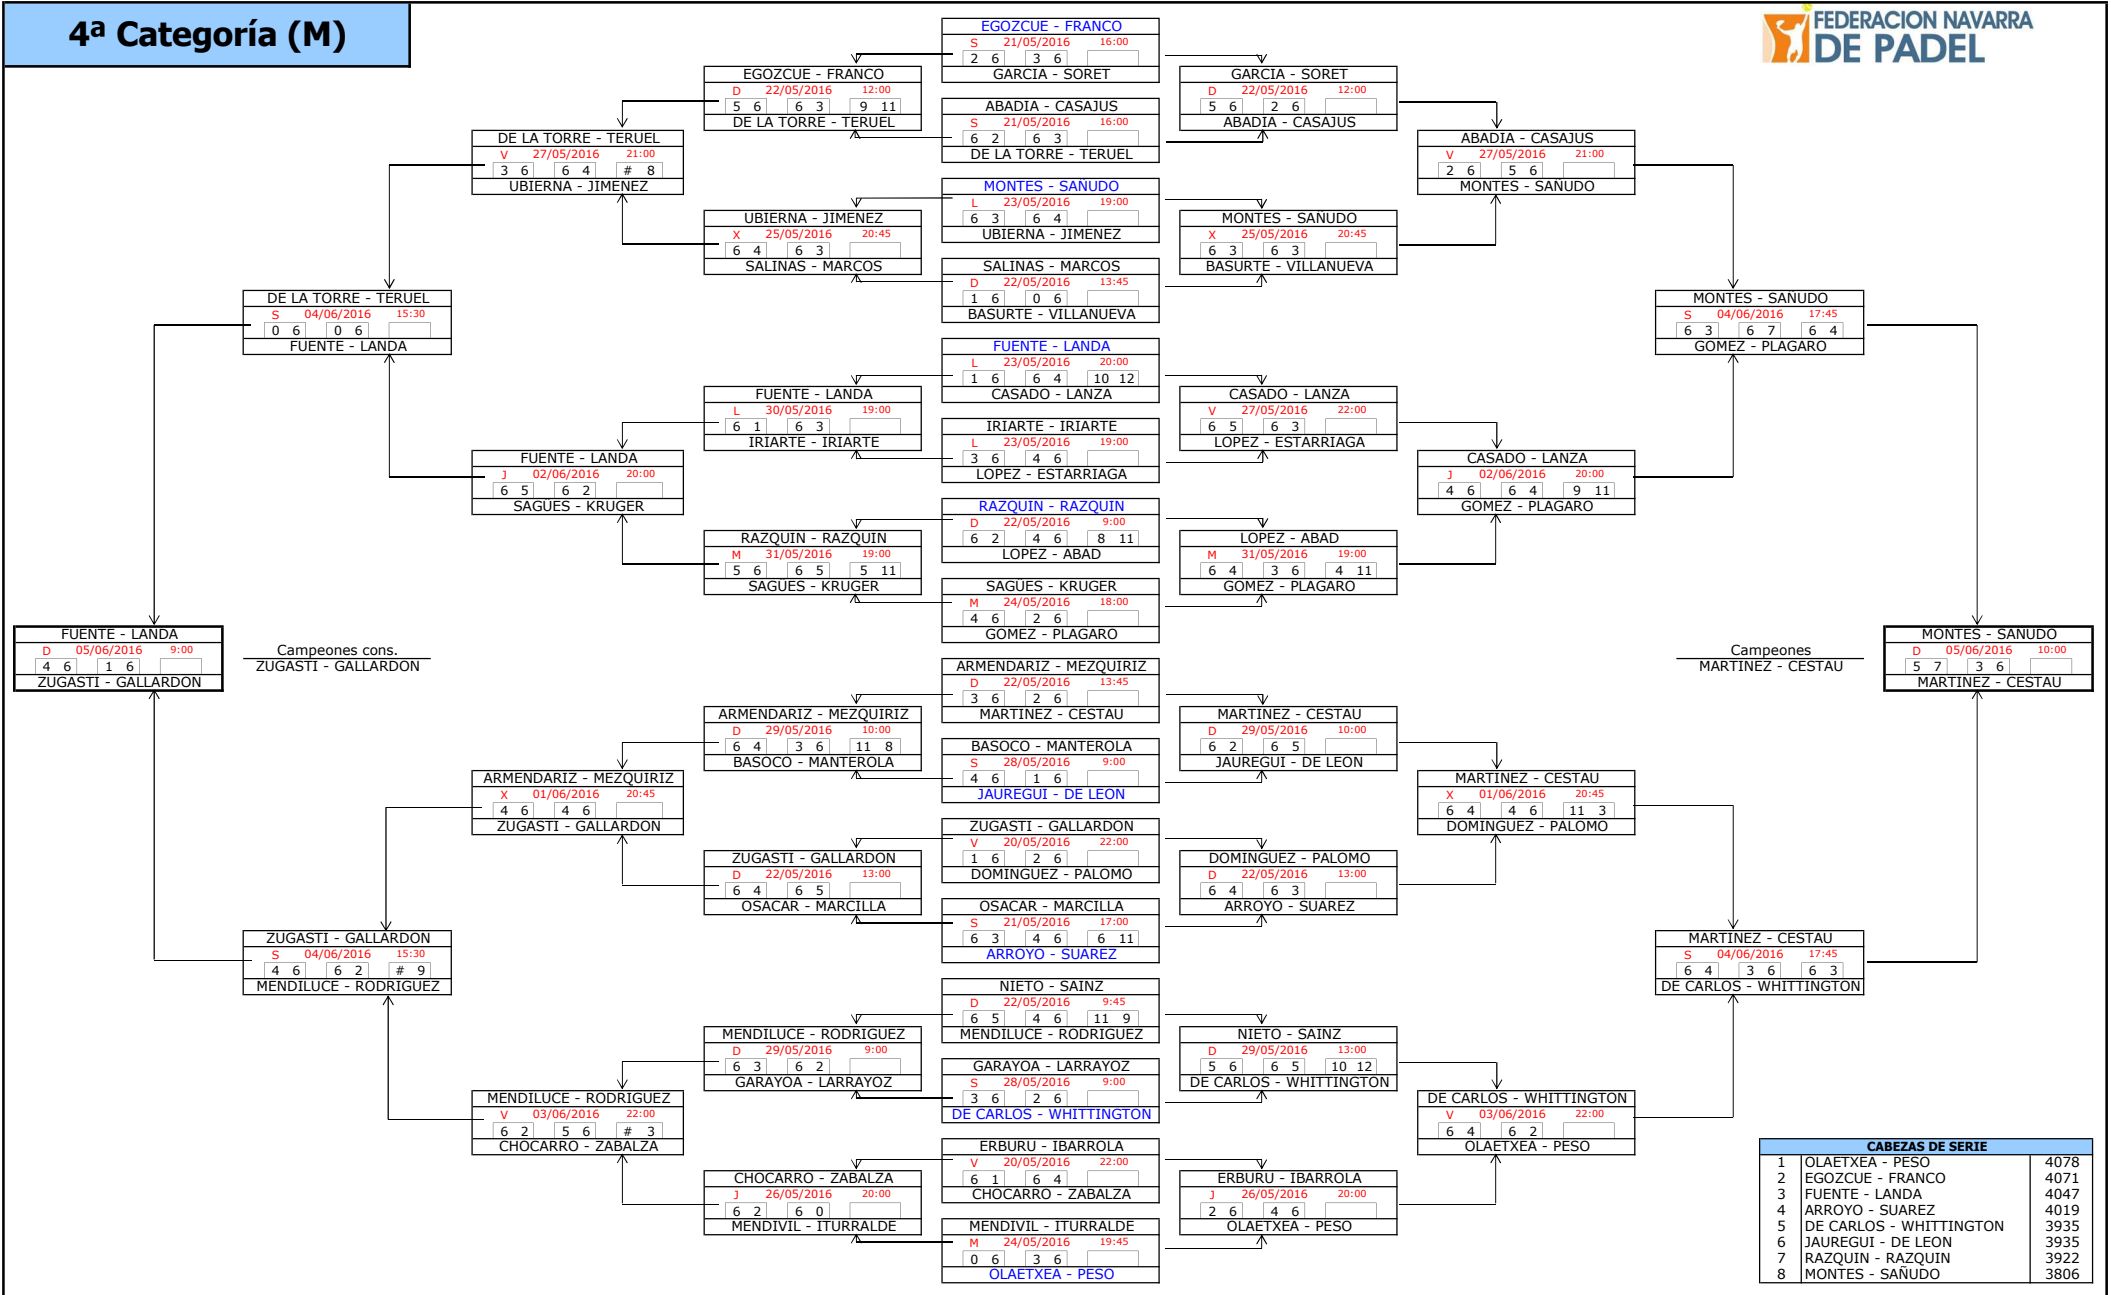

4ª Categoría (M)

CABEZAS DE SERIE		
1	OLAETXEA - PESO	4078
2	EGOZCUE - FRANCO	4071
3	FUENTE - LANDA	4047
4	ARROYO - SUAREZ	4019
5	DE CARLOS - WHITTINGTON	3935
6	JAUREGUI - DE LEON	3935
7	RAZQUIN - RAZQUIN	3922
8	MONTE - SANUDO	3806