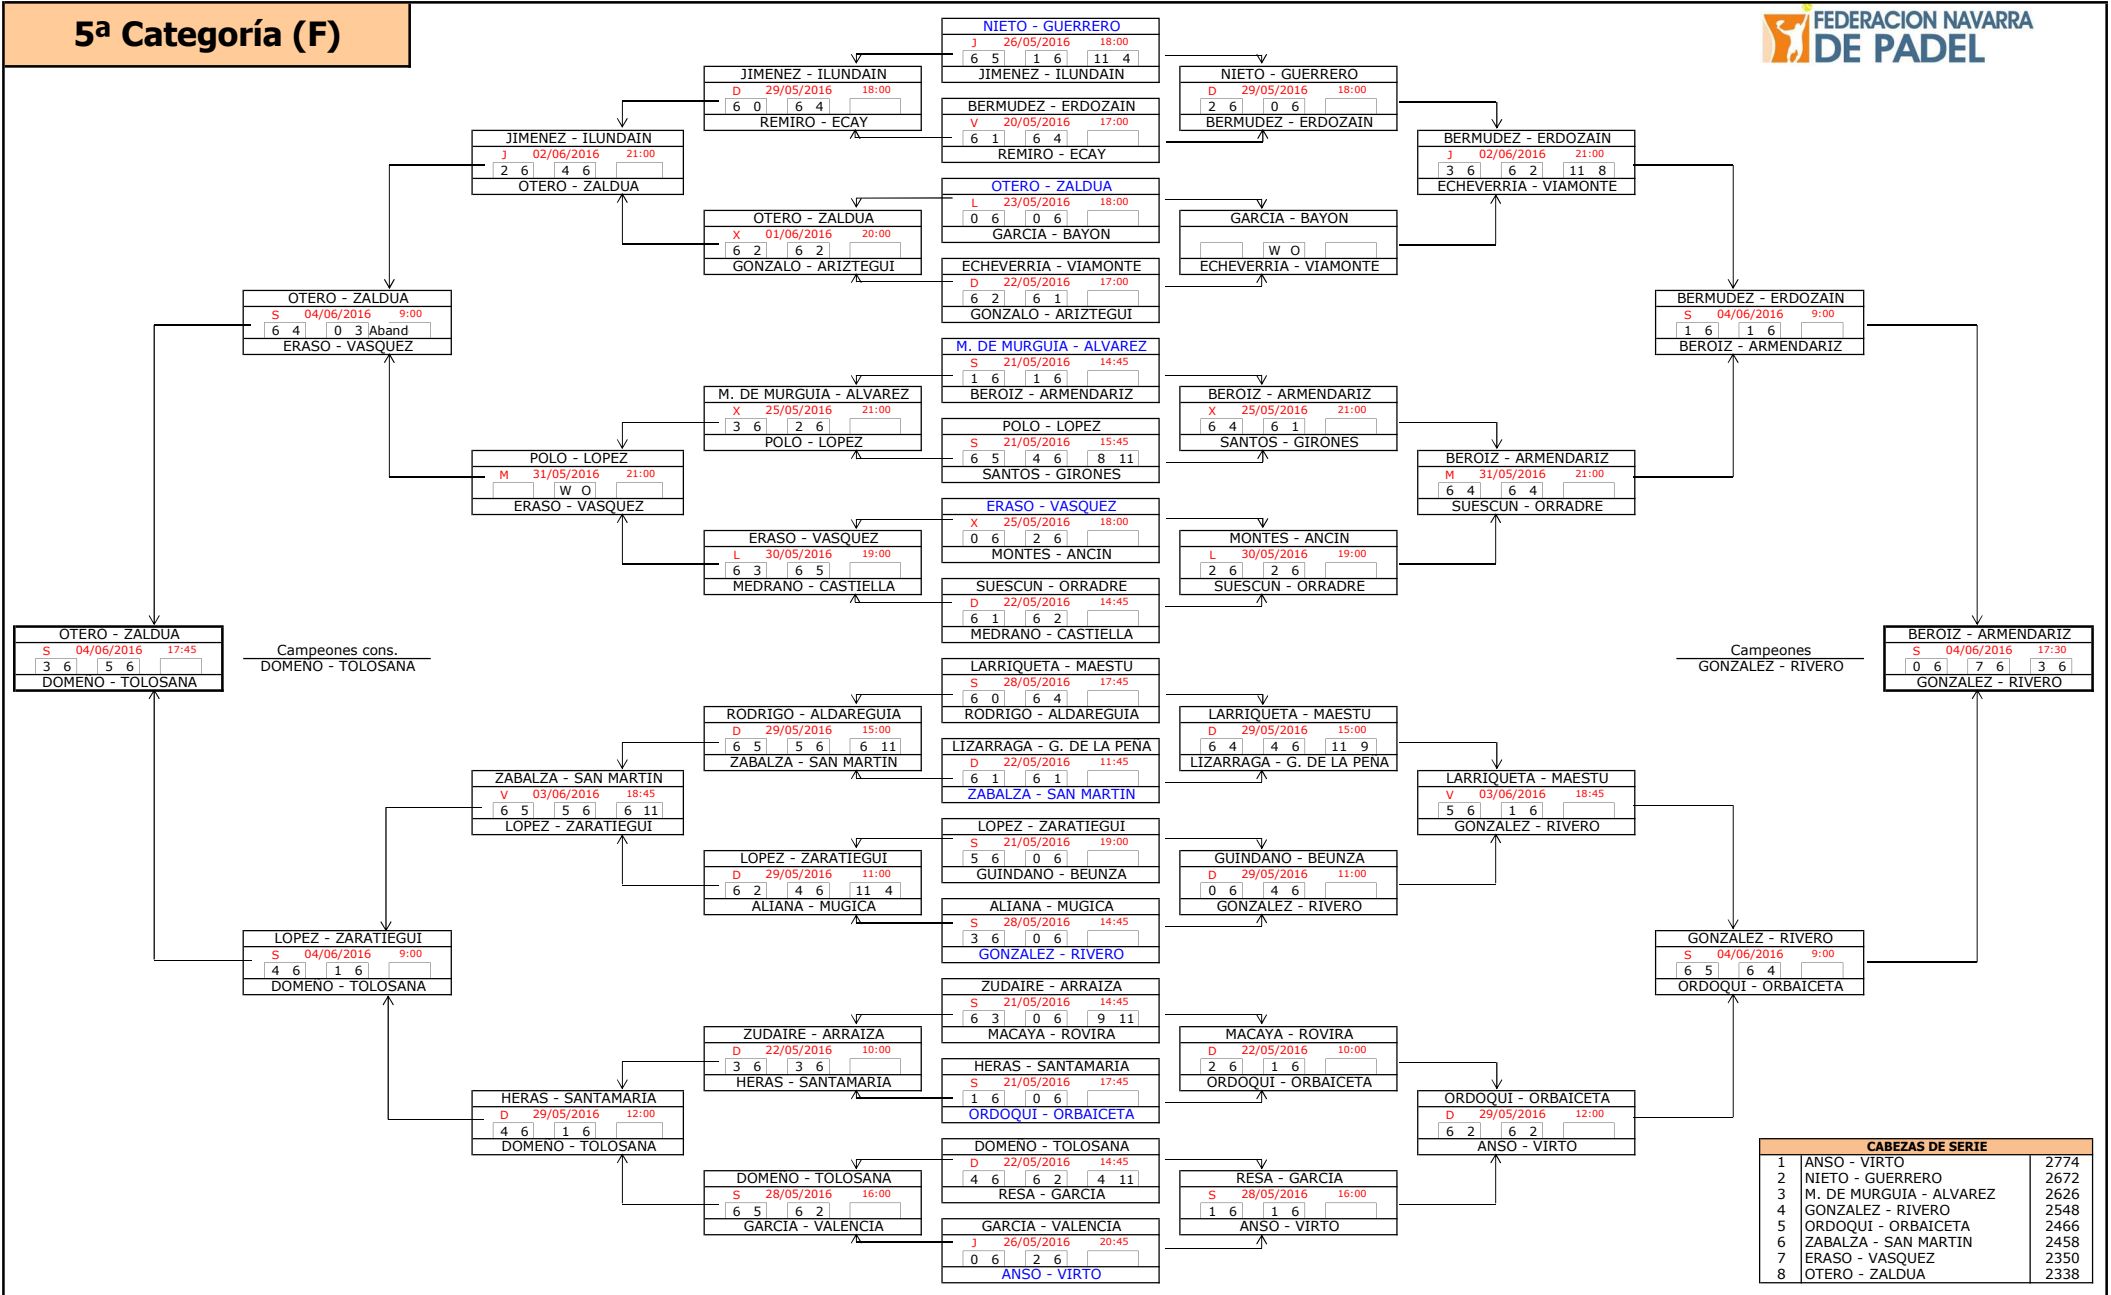

5ª Categoría (F)

CABEZAS DE SERIE		
1	ANSO - VIRTO	2774
2	NIETO - GUERRERO	2672
3	M. DE MURGUIA - ALVAREZ	2626
4	GONZALEZ - RIVERO	2548
5	ORDOQUI - ORBAICETA	2466
6	ZABALZA - SAN MARTIN	2458
7	ERASO - VASQUEZ	2350
8	OTERO - ZALDUA	2338