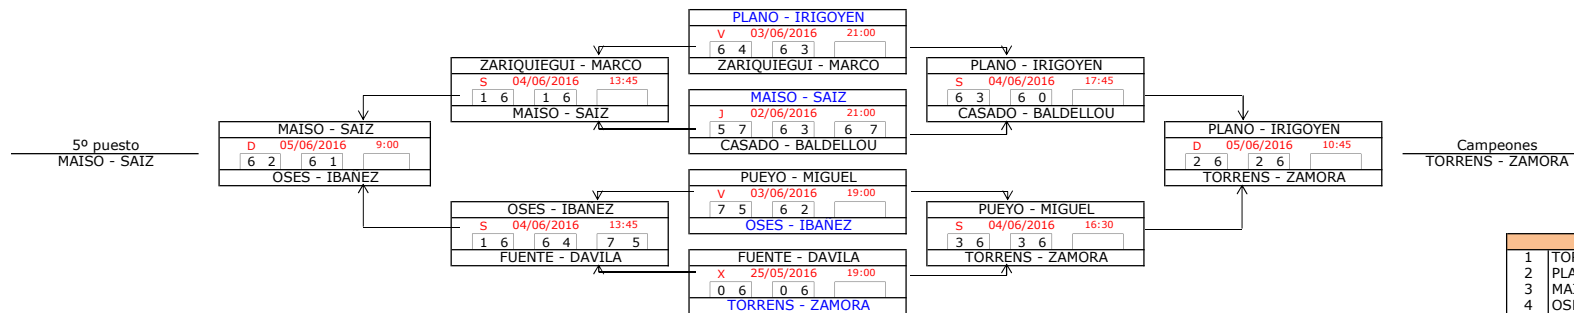

10ª Categoría (M)

1ª Categoría (F)

FASE PREVIA

CABEZAS DE SERIE	
5	SOLCHAGA - OSES 9900
6	GIMENO - GONI 9727
7	HERNANDEZ - LOSARCOS 9656
8	ZARIQUIEGUI - MARCO 9599

FASE FINAL

CABEZAS DE SERIE	
1	TORRENS - ZAMORA 11773
2	PLANO - IRIGOYEN 10884
3	MAISO - SAIZ 10377
4	OSES - IBANEZ 10235

2ª Categoría (F)

CABEZAS DE SERIE		
1	BEDIA - ZARIQUIEGUI	7869
2	ZUBELDIA - ZUBELDIA	7788
3	AINCIBURU - ROS	7636
4	SORIA - CATALAN	7410
5	ARTAJO - BARCOS	7352
6	PIDAL - MANZANO	7258
7	HERCE - LEACHE	7156
8	URRIZA - HERCE	7122