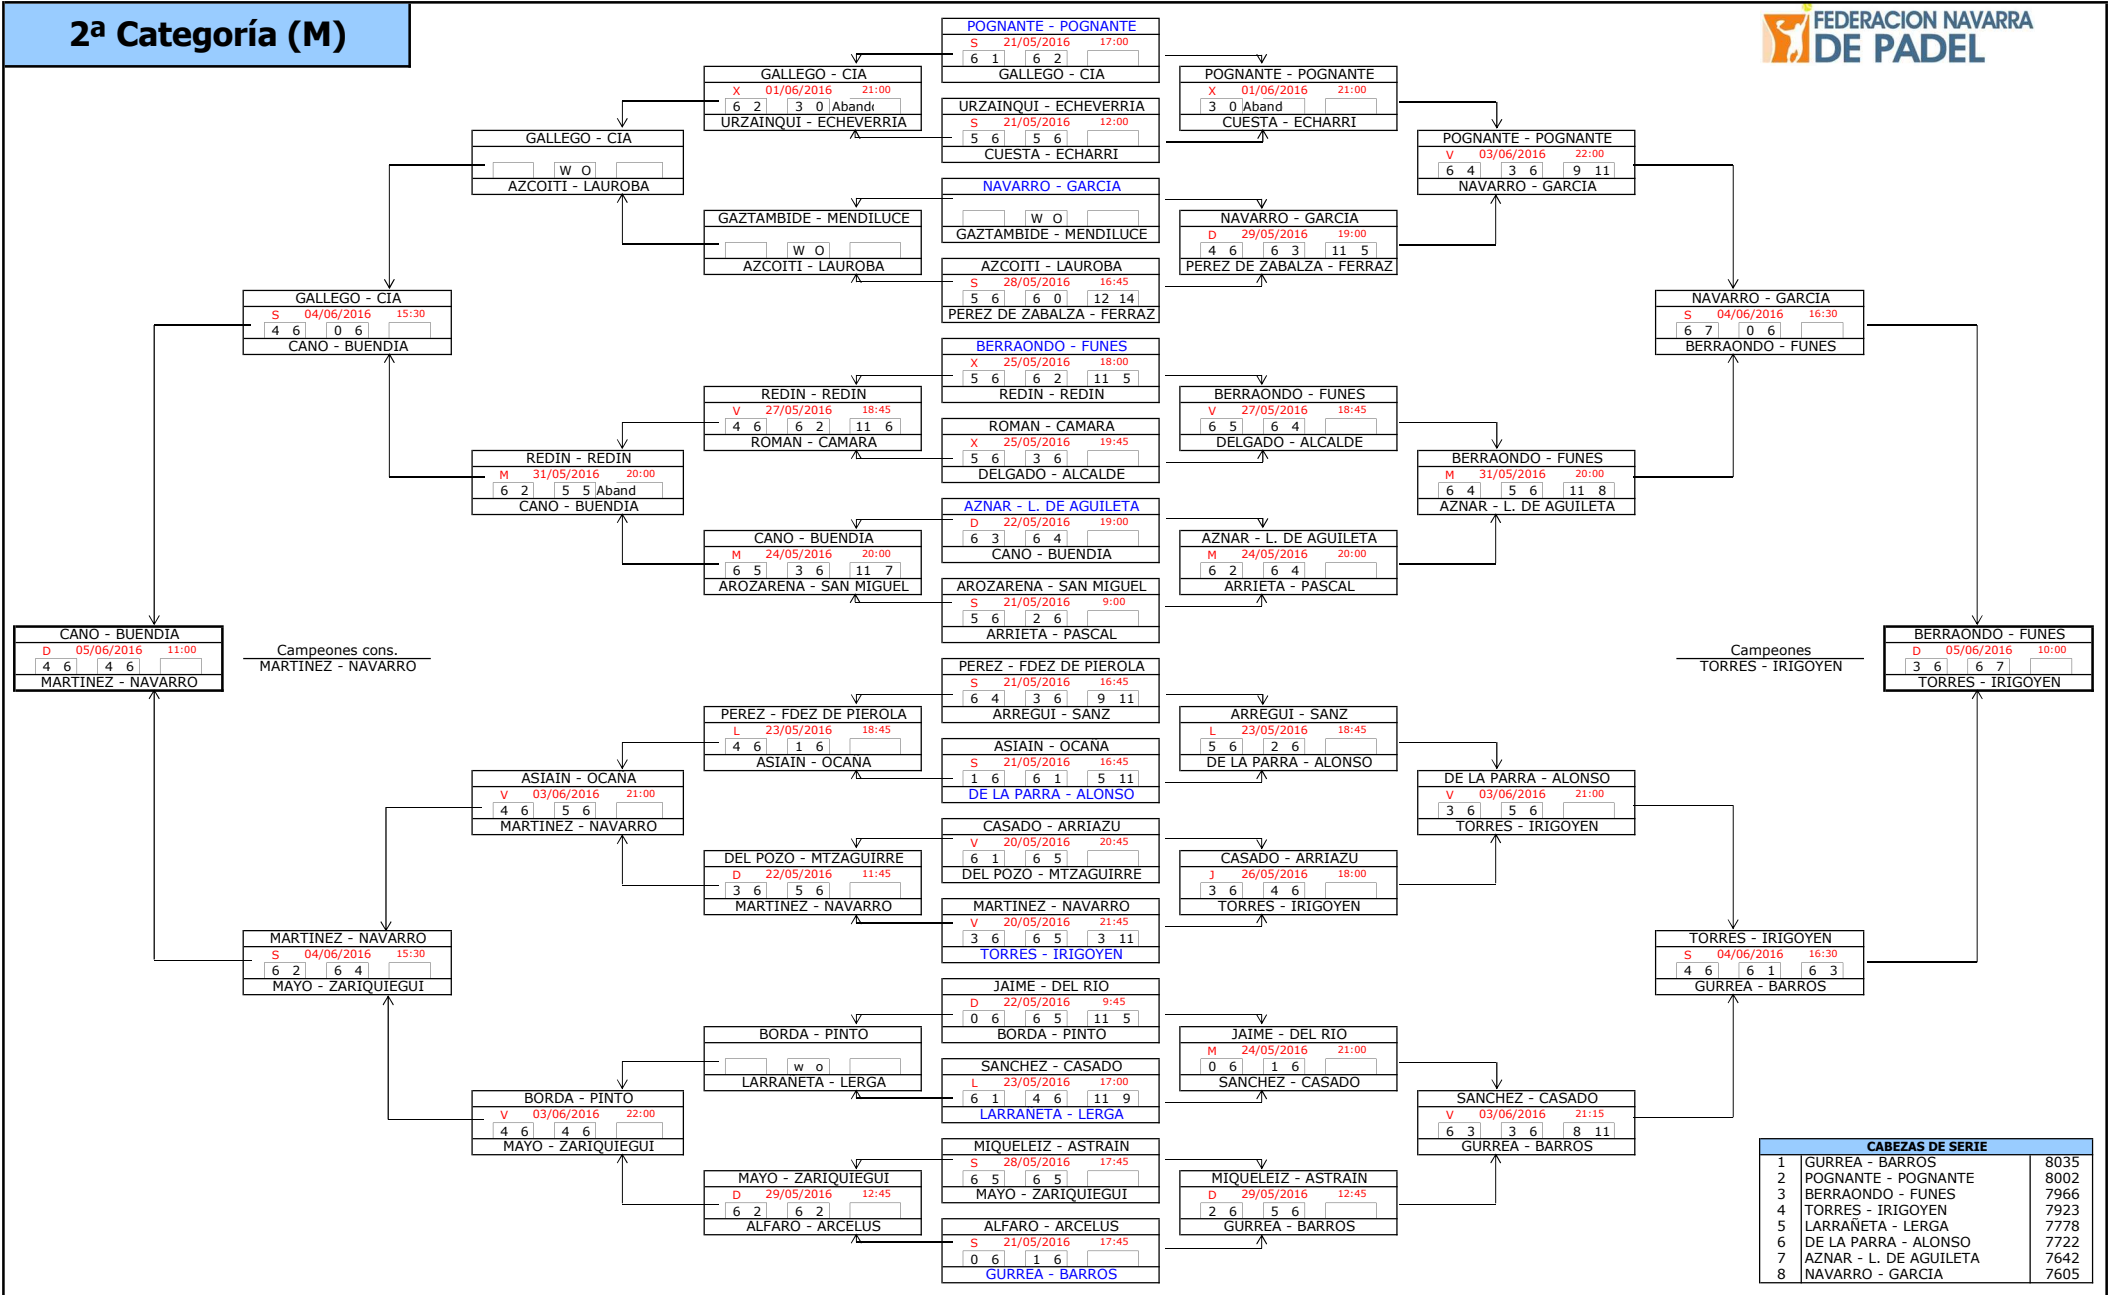

1ª Categoría (M)

FASE PREVIA

CABEZAS DE SERIE		
5	FERNANDEZ - AINCIBURU	10291
6	JIMENEZ - CALNEGGIA	10208
7	PEREYRA - EZCURRA	9920
8	LASECA - LARRABURU	9382

FASE FINAL

CABEZAS DE SERIE		
1	SANTOS - ORDONEZ	11660
2	GONZALEZ - DIAZ	11574
3	CAPITANI - SANZ	11551
4	CAPITANI - CARLUCCI	10786

2ª Categoría (M)

CABEZAS DE SERIE		
1	GURREA - BARROS	8035
2	POGNANTE - POGNANTE	8002
3	BERRAONDO - FUNES	7966
4	TORRES - IRIGOYEN	7923
5	LARRANETA - LERGA	7778
6	DE LA PARRA - ALONSO	7722
7	AZNAR - L. DE AGUILETA	7642
8	NAVARRO - GARCIA	7605