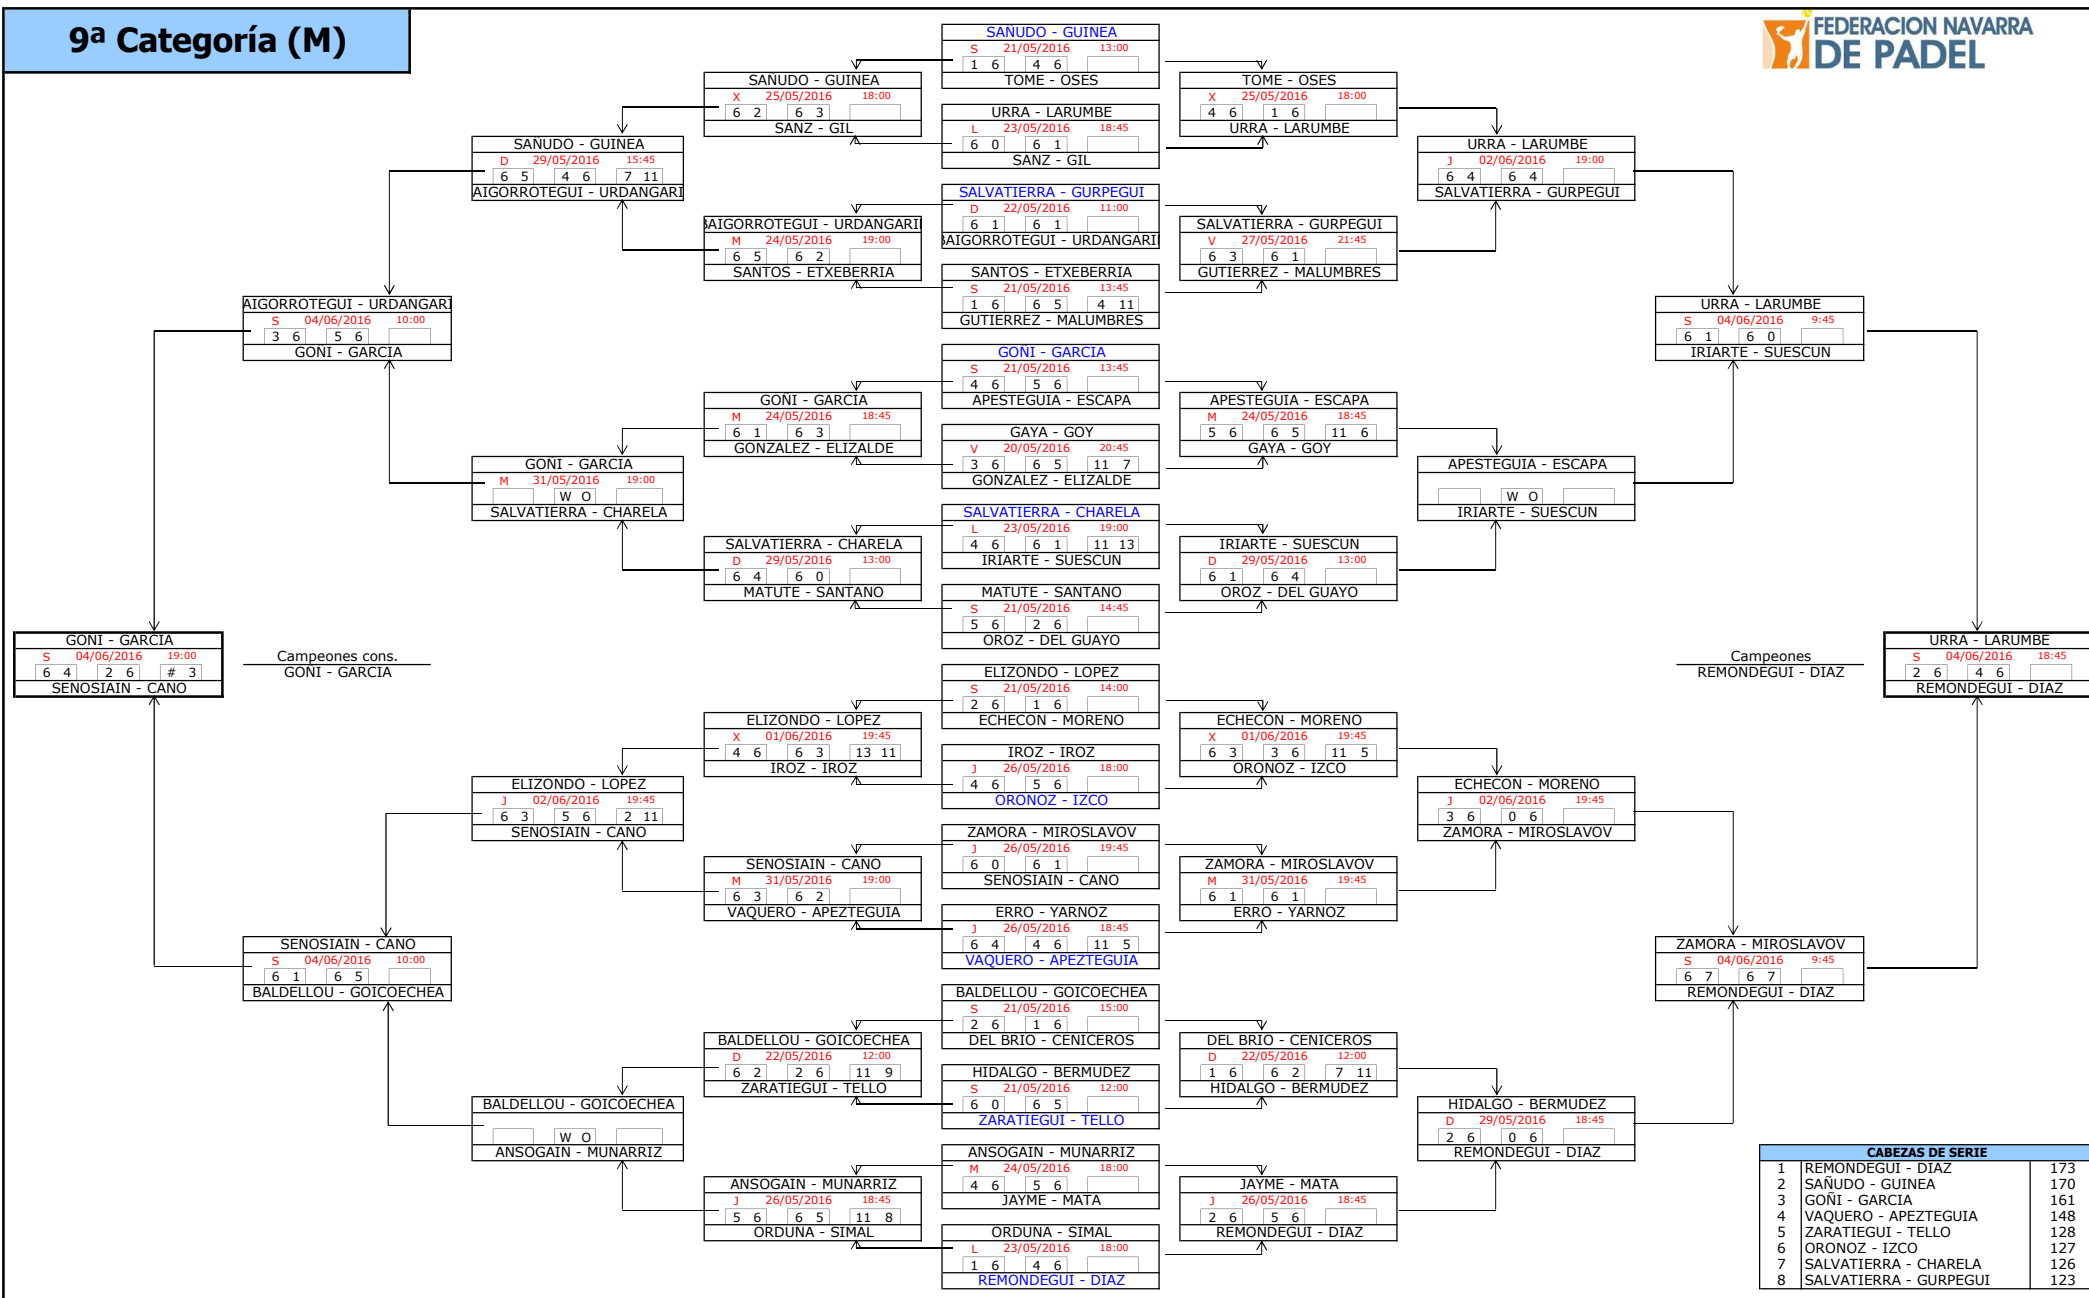

9ª Categoría (M)

CABEZAS DE SERIE		
1	REMONDEGUI - DIAZ	173
2	SANUDO - GUINEA	170
3	GONI - GARCIA	161
4	VAQUERO - APEZTEGUIA	148
5	ZARATIEGUI - TELLO	128
6	ORONNOZ - IZCO	127
7	SALVATIERRA - CHARELA	126
8	SALVATIERRA - GURPEGUI	123