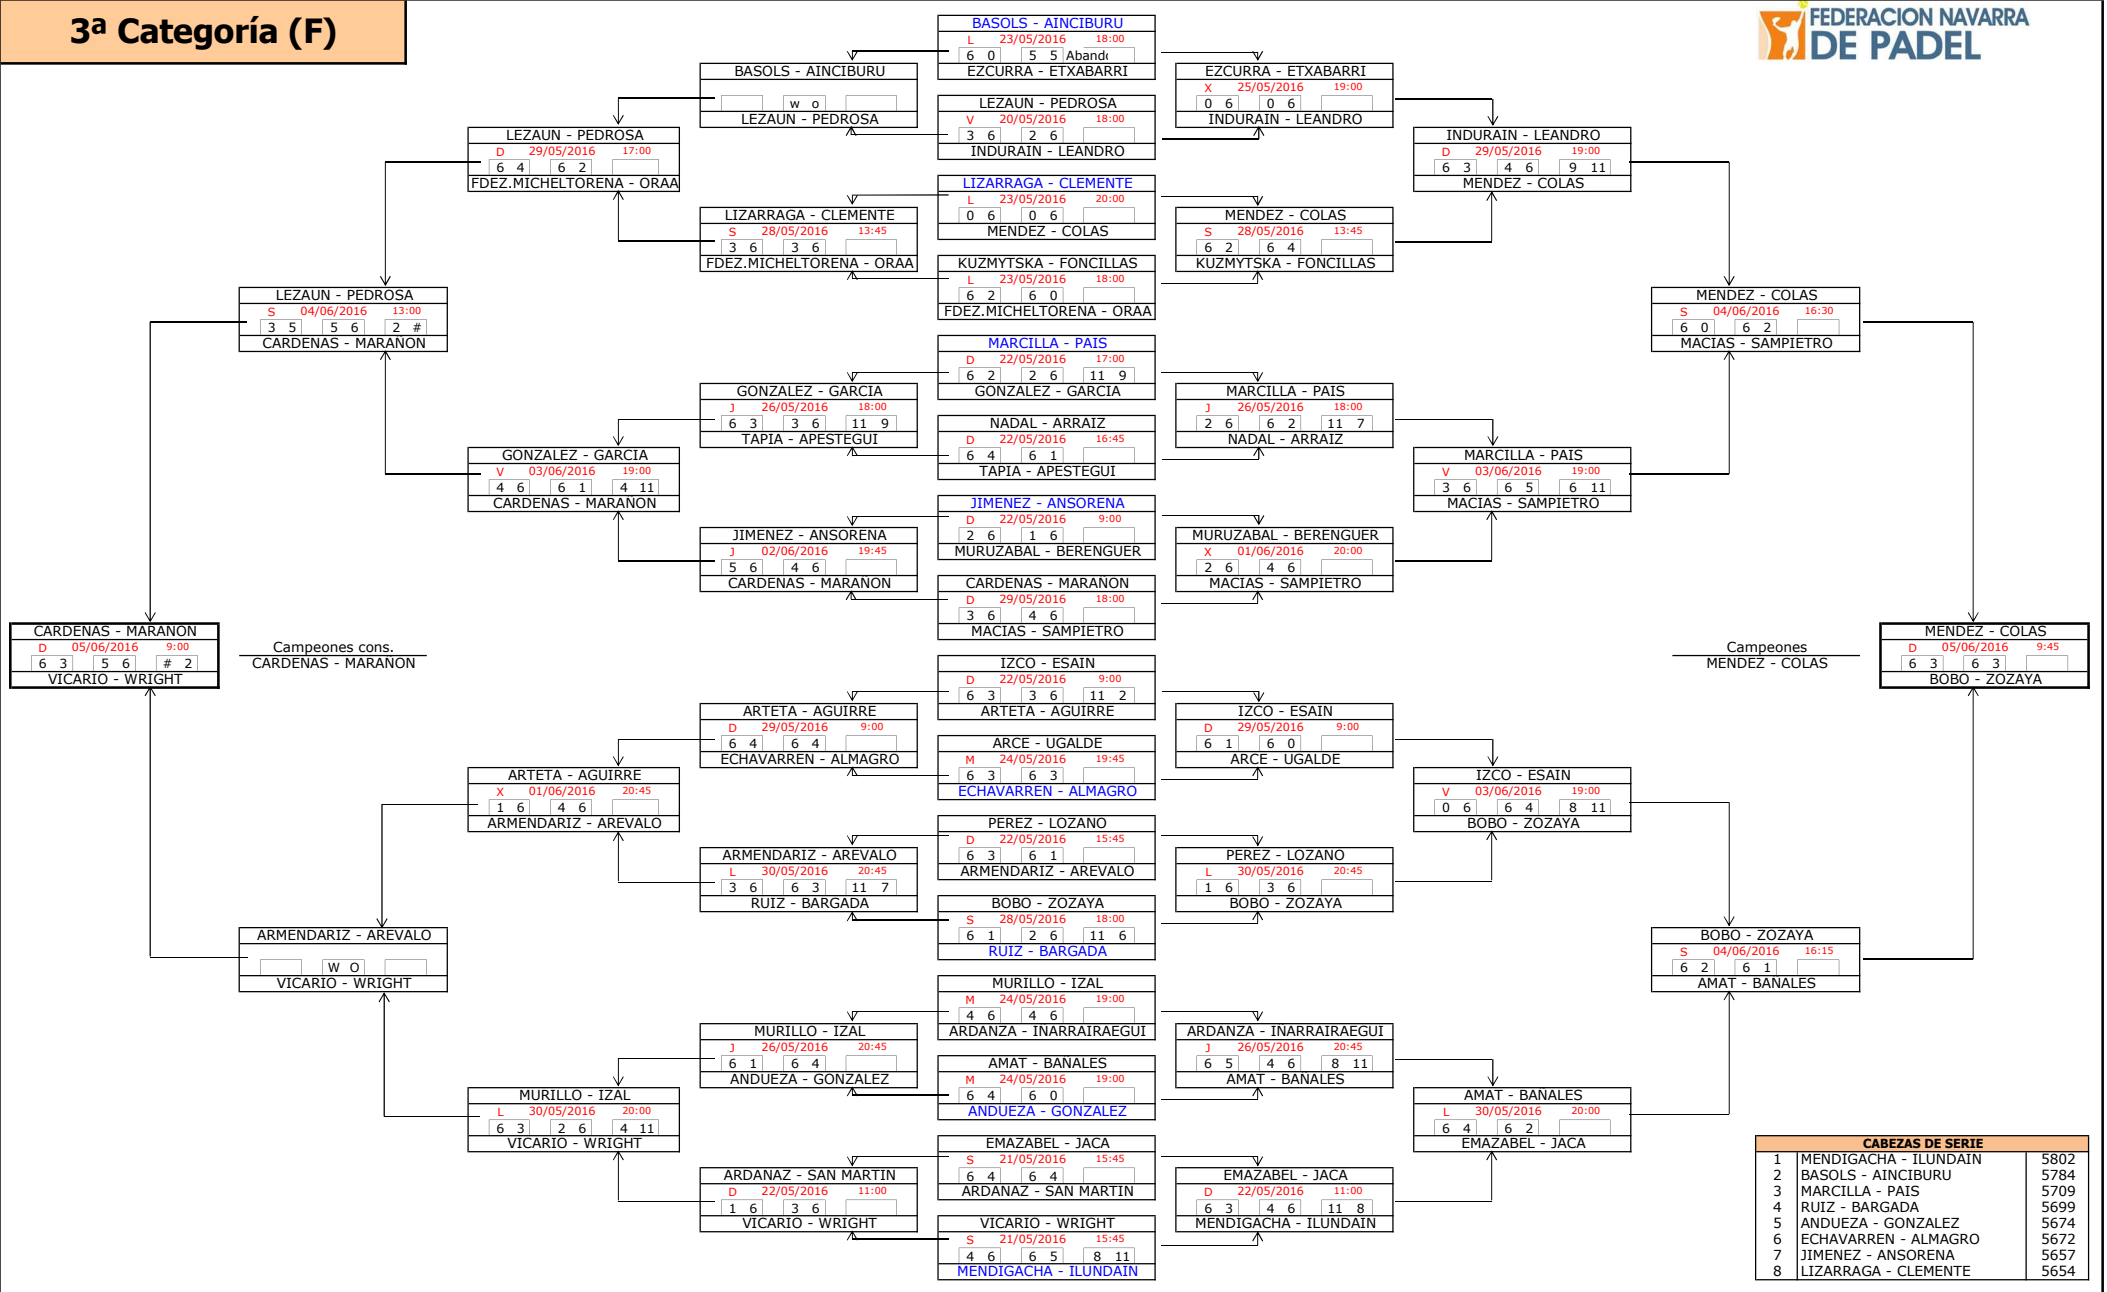

3ª Categoría (F)

CABEZAS DE SERIE		
1	MENDIGACHA - ILUNDAIN	5802
2	BASOLS - AINCIBURU	5784
3	MARCILLA - PAIS	5709
4	RUIZ - BARGADA	5699
5	ANDUEZA - GONZALEZ	5674
6	ECHAVARREN - ALMAGRO	5672
7	JIMENEZ - ANSORENA	5657
8	LIZARRAGA - CLEMENTE	5654