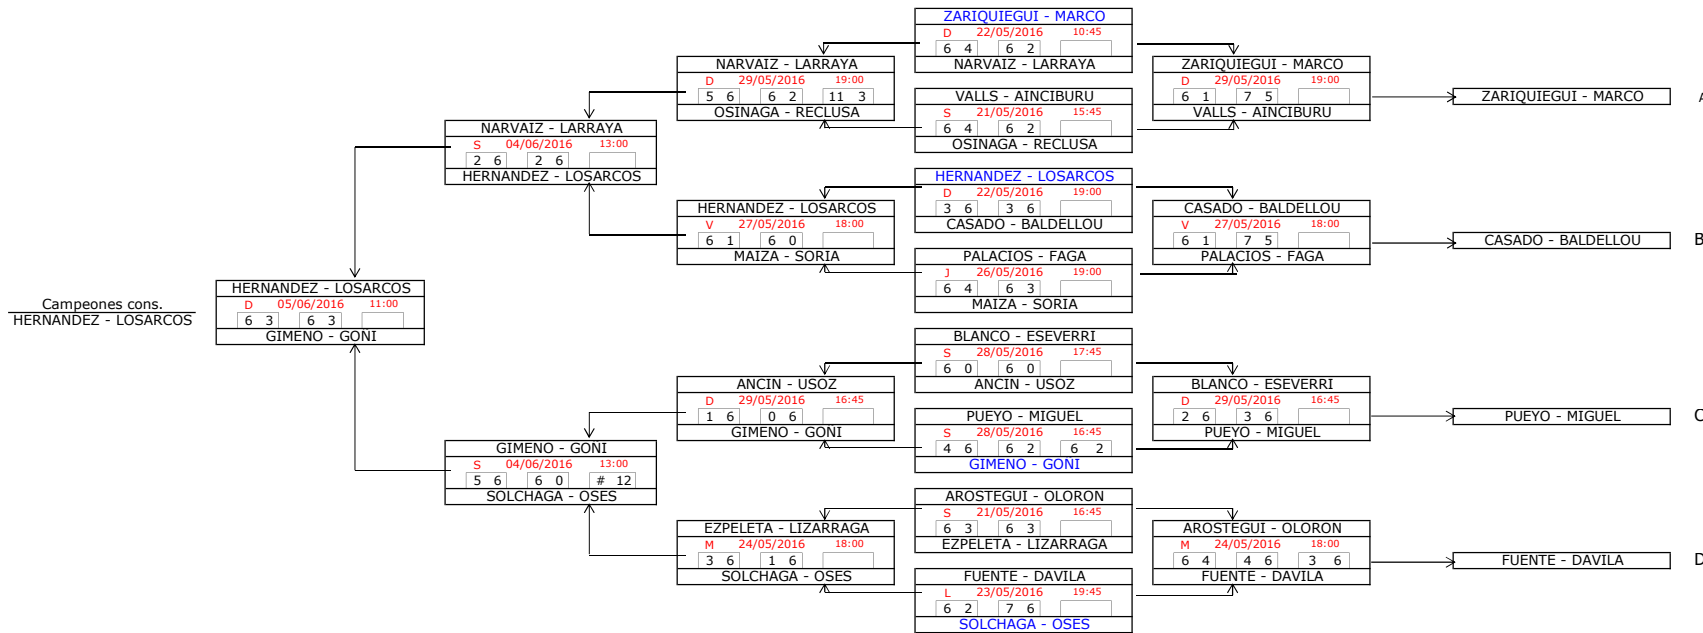

9ª Categoría (M)

CABEZAS DE SERIE		
1	REMONDEGUI - DIAZ	173
2	SANUDO - GUINEA	170
3	GONI - GARCIA	161
4	VAQUERO - APEZTEGUIA	148
5	ZARATIEGUI - TELLO	128
6	ORONNOZ - IZCO	127
7	SALVATIERRA - CHARELA	126
8	SALVATIERRA - GURPEGUI	123

10ª Categoría (M)

1ª Categoría (F)

FASE PREVIA

CABEZAS DE SERIE	
5	SOLCHAGA - OSES 9900
6	GIMENO - GONI 9727
7	HERNANDEZ - LOSARCOS 9656
8	ZARIQUIEGUI - MARCO 9599

FASE FINAL

CABEZAS DE SERIE	
1	TORRENS - ZAMORA 11773
2	PLANO - IRIGOYEN 10884
3	MAISO - SAIZ 10377
4	OSES - IBANEZ 10235